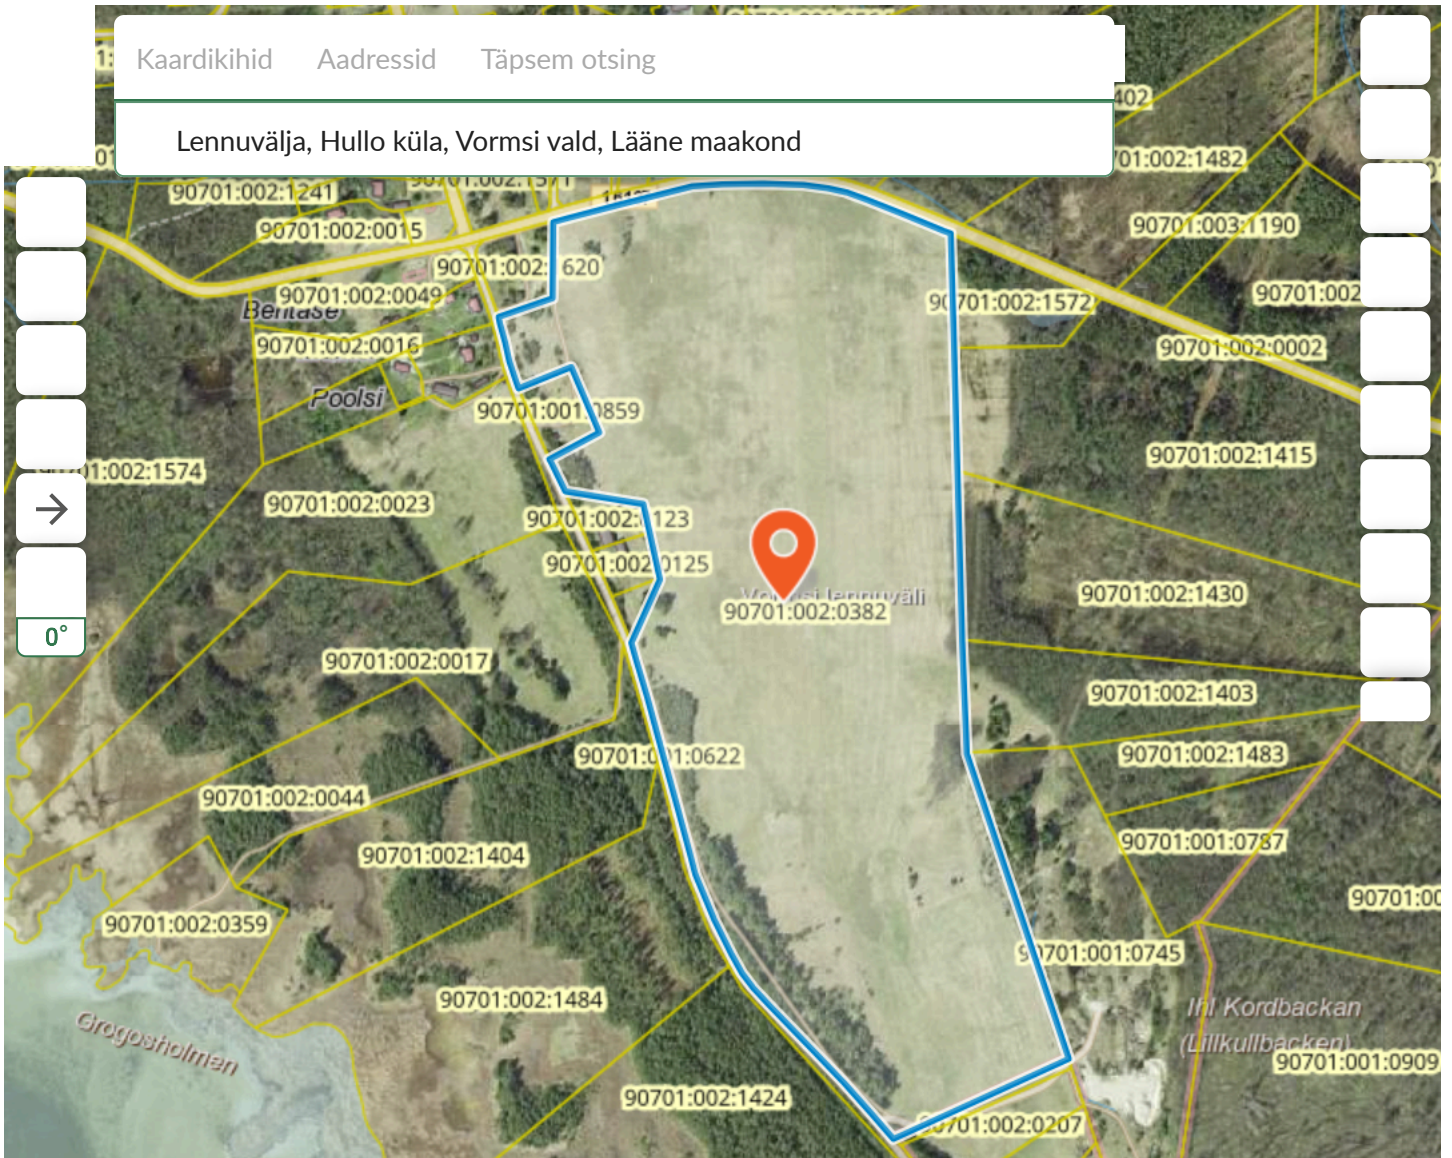

Kaardikihid    Adressid    Täpsem otsing

Lennuvälja, Hullo küla, Vormsi vald, Lääne maakond

Aluskaardid

200 m  
1:7576

X:6538574.17 Y:456463.22  
B:58.983955 L:23.242810  
Kõrgusinfo:1.5 m

Maa- ja Ruumiamet 2026