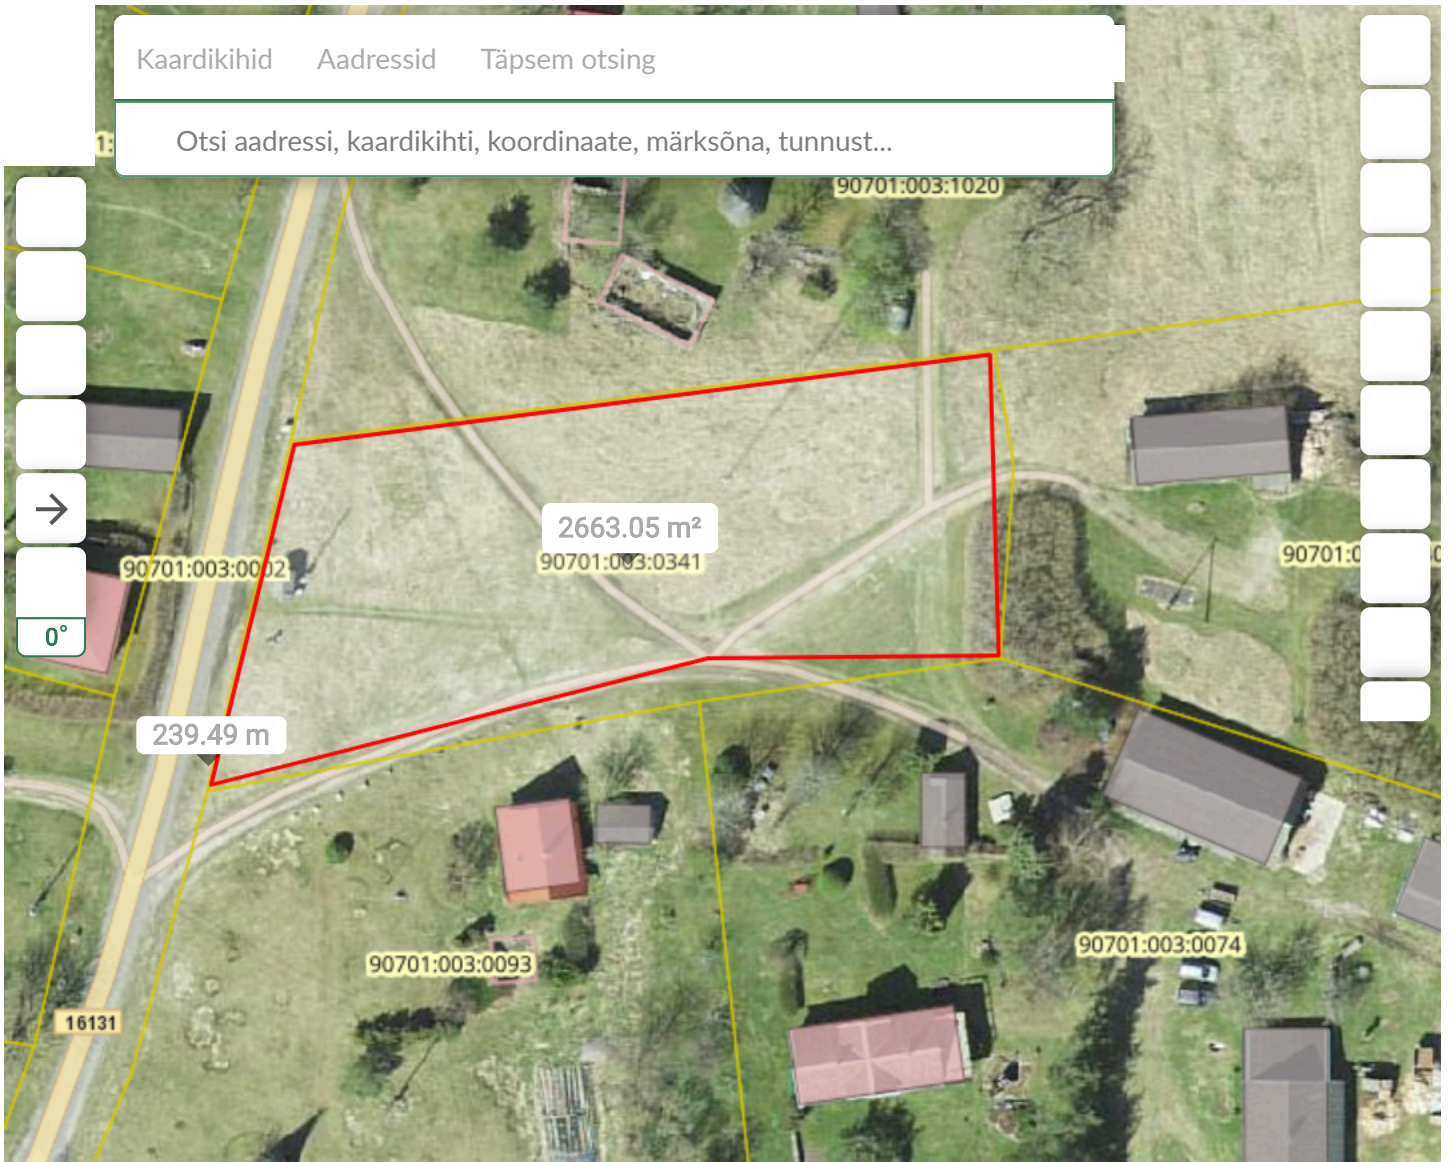

Kaardikihid Aadressid Täpsem otsing

Otsi aadressi, kaardikihti, koordinaate, märksõna, tunnust...

Aluskaardid

20 m
1:794

X:6541748.80 Y:459001.23
B:59.012704 L:23.286360
Kõrgusinfo:6.5 m

Maa- ja Ruumiamet 2026