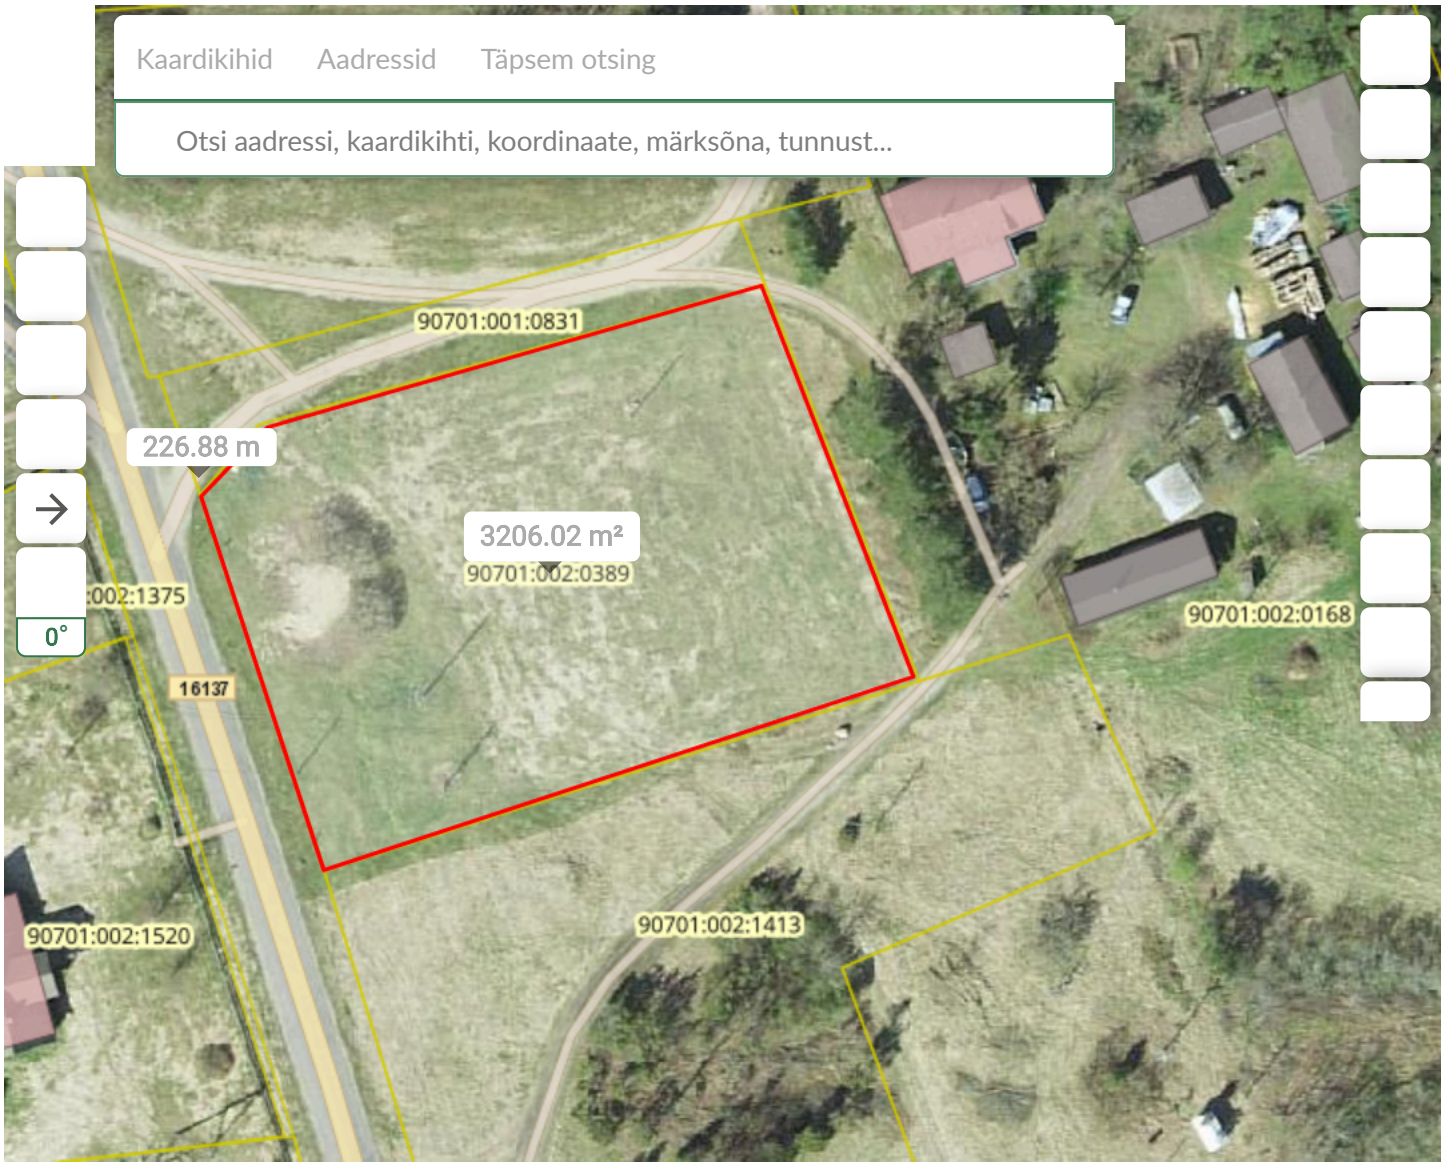

Kaardikihid Aadressid Täpsem otsing

Otsi aadressi, kaardikihti, koordinaate, märksõna, tunnust...

Aluskaardid

20 m
1:794

X:6539297.67 Y:456604.69
B:58.990464 L:23.245128
Kõrgusinfo:7 m

Maa- ja Ruumiamet 2026