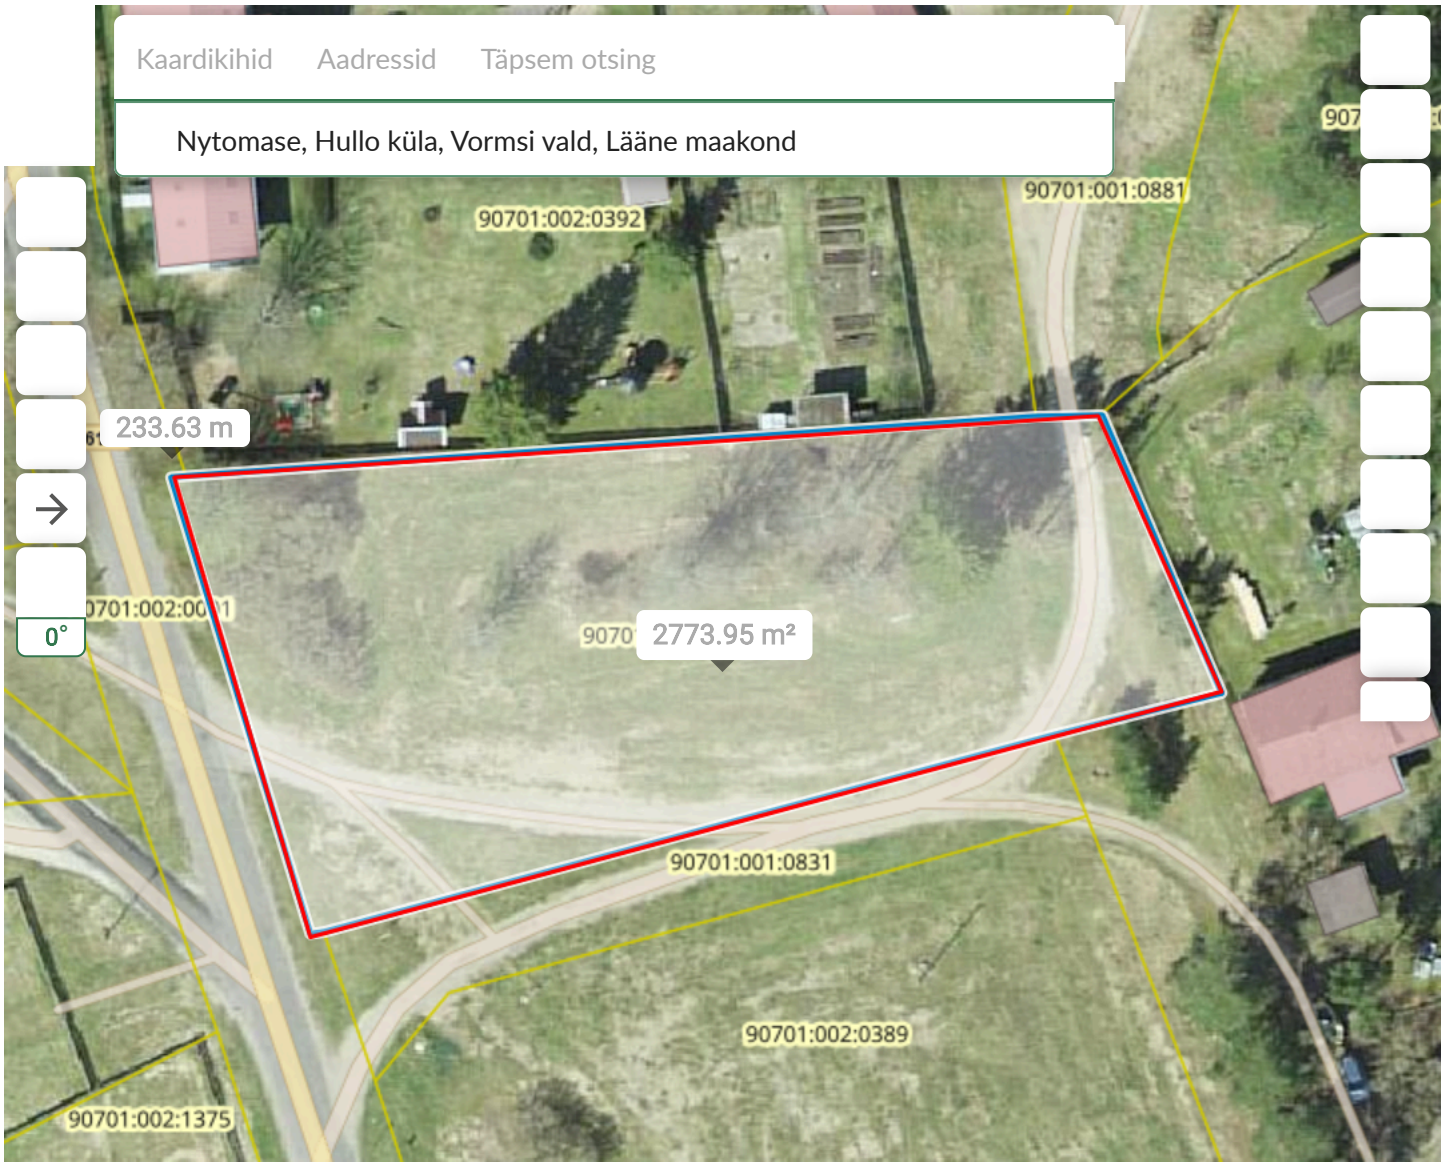

Kaardikihid Aadressid Täpsem otsing

Nytomase, Hullo küla, Vormsi vald, Lääne maakond

Aluskaardid

20 m
1:630

X:6539354.45 Y:456583.80
B:58.990972 L:23.244754
Kõrgusinfo:7 m

Maa- ja Ruumiamet 2026