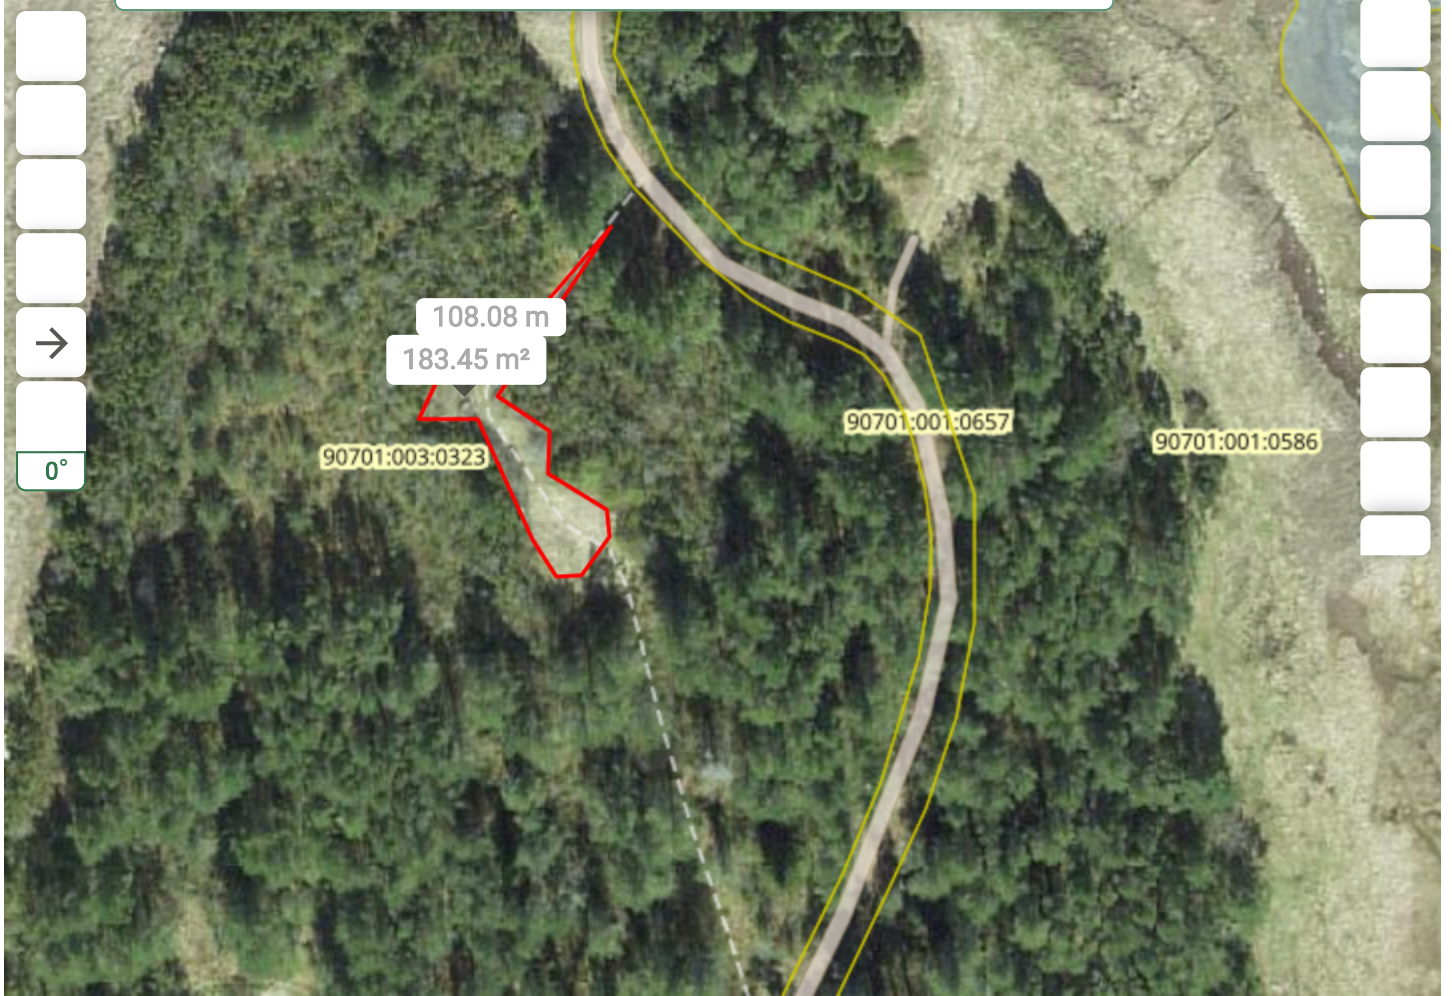

Kaardikihid Aadressid Täpsem otsing

Otsi aadressi, kaardikihti, koordinaate, märksõna, tunnust...

Aluskaardid

20 m
1:764

X:6543269.44 Y:458728.05
B:59.026328 L:23.281322
Kõrgusinfo:-

Maa- ja Ruumiamet 2026