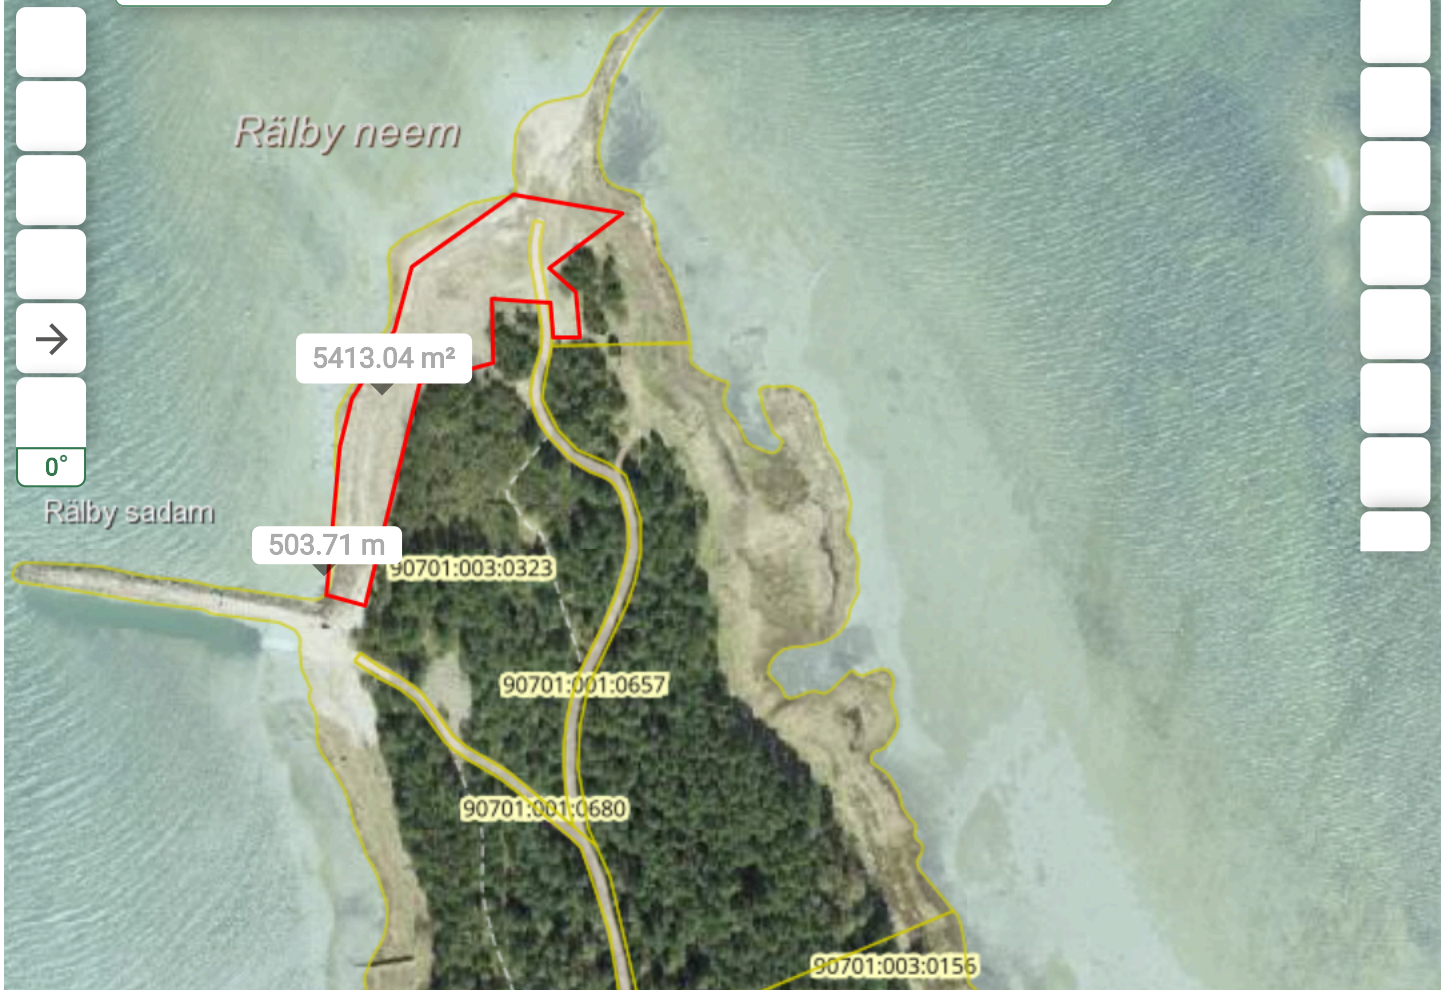

Kaardikihid Aadressid Täpsem otsing

Otsi aadressi, kaardikihti, koordinaate, märksõna, tunnust...

Aluskaardid

50 m

1:2806

X:6543348.01 Y:458963.24
B:59.027056 L:23.285402
Kõrgusinfo:-

Maa- ja Ruumiamet 2026