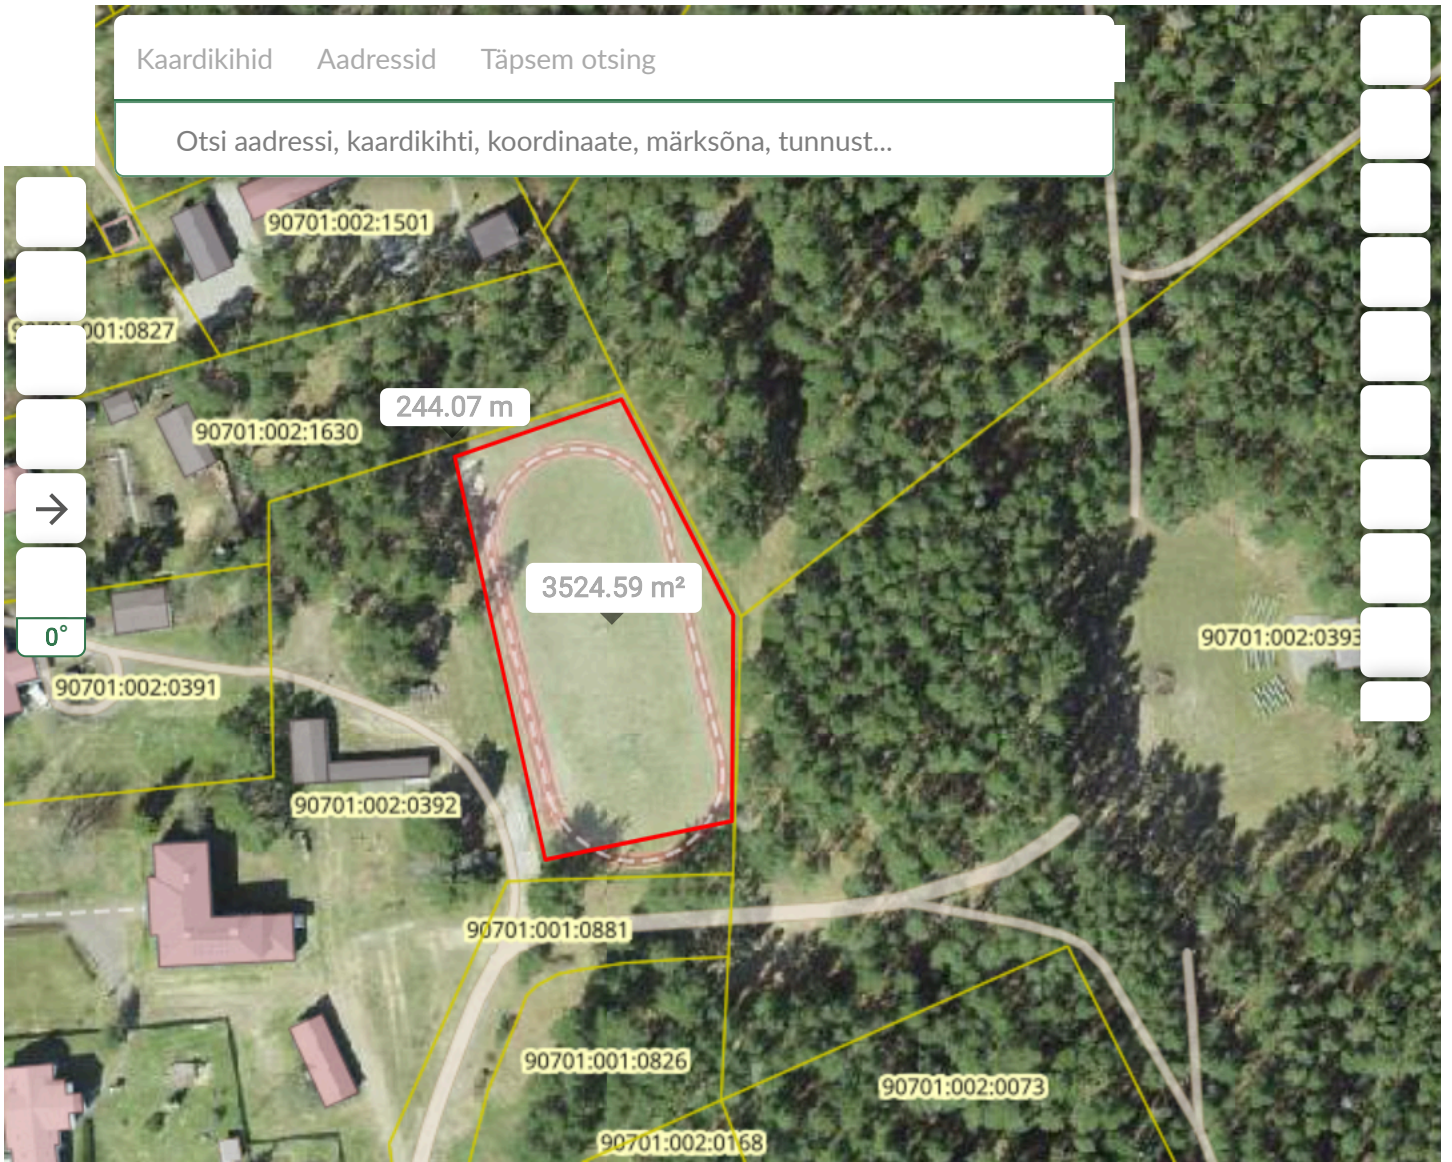

Kaardikihid Aadressid Täpsem otsing

Otsi aadressi, kaardikihti, koordinaate, märksõna, tunnust...

Aluskaardid

50 m
1:1419

X:6539504.94 Y:456696.40
B:58.992334 L:23.246683
Kõrgusinfo:7 m

Maa- ja Ruumiamet 2026