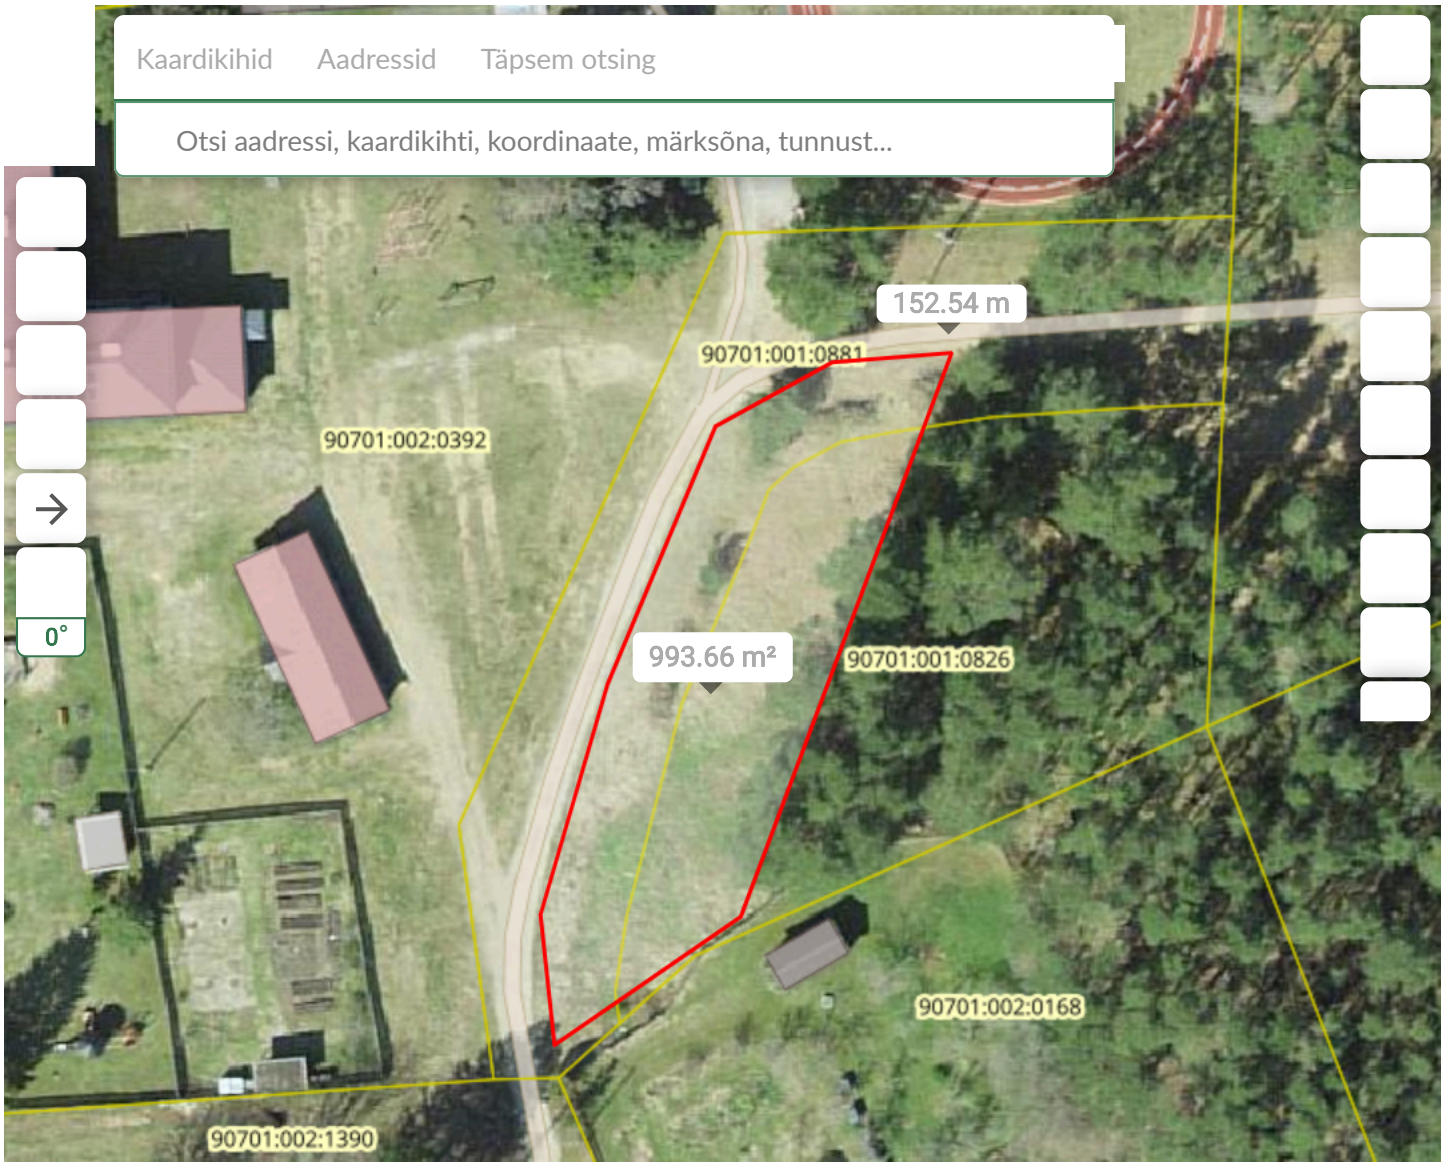

Kaardikihid Aadressid Täpsem otsing

Otsi aadressi, kaardikihti, koordinaate, märksõna, tunnust...

Aluskaardid

20 m
1:630

X:6539438.69 Y:456658.65
B:58.991736 L:23.246039
Kõrgusinfo:7 m

Maa- ja Ruumiamet 2026