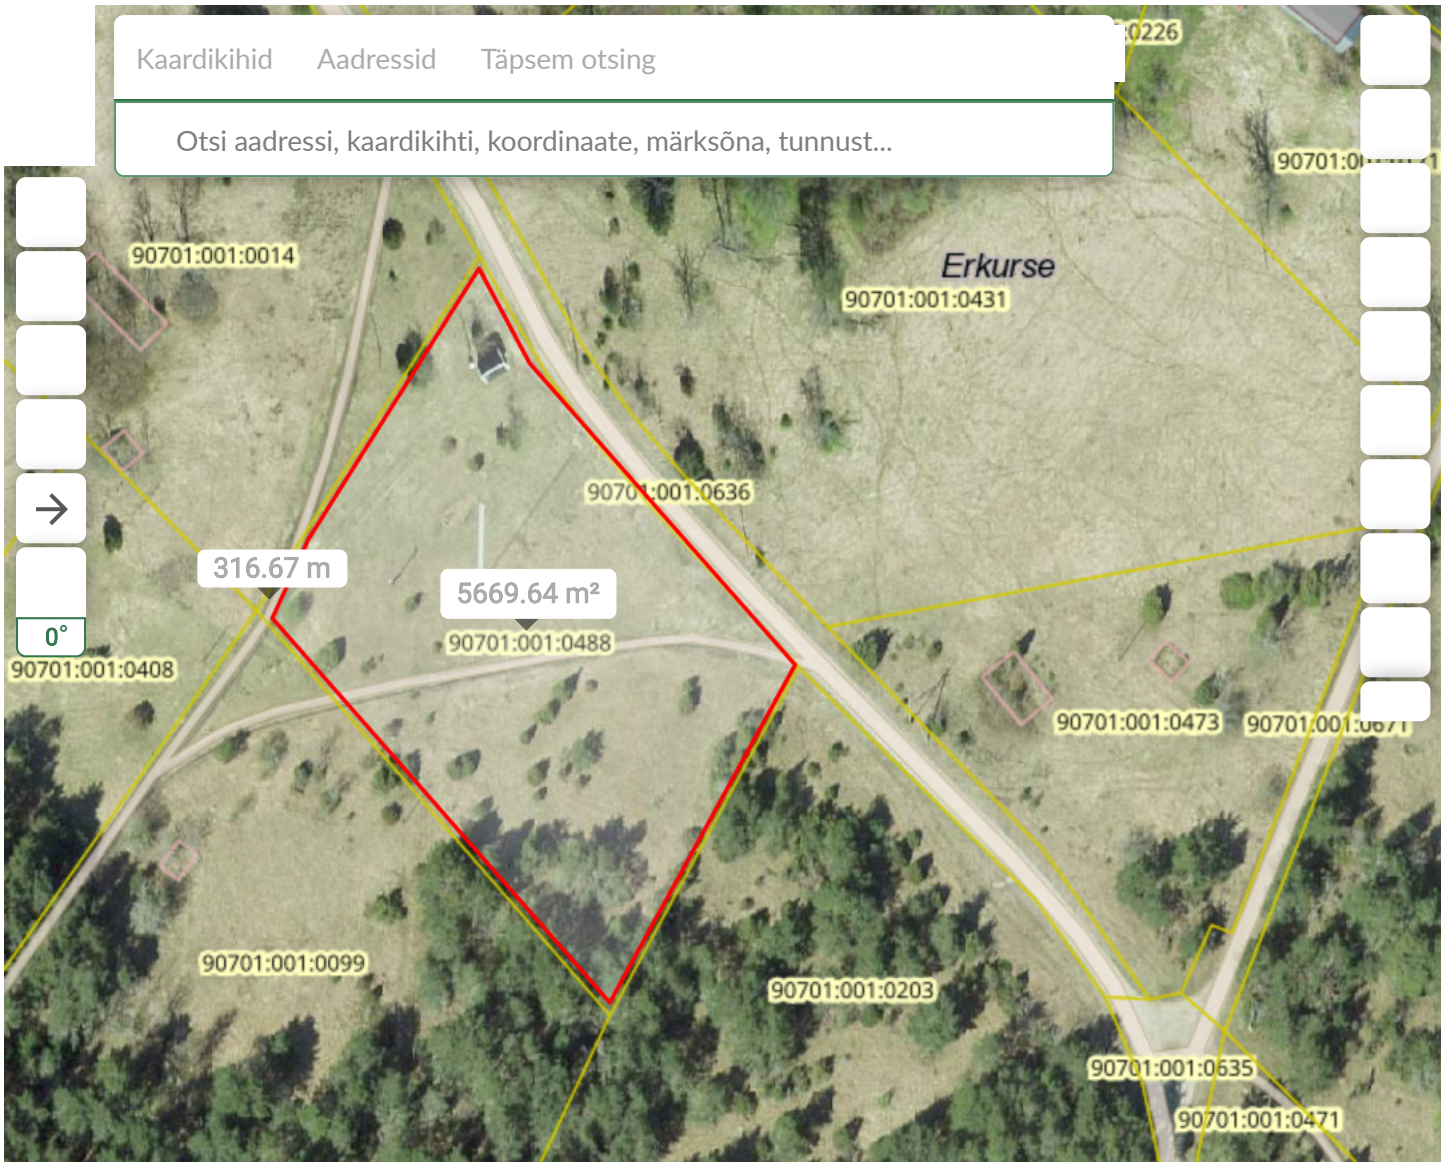

Kaardikihid    Aadressid    Täpsem otsing

Otsi aadressi, kaardikihti, koordinaate, märksõna, tunnust...

Aluskaardid

50 m  
1:1249

X:6543042.46 Y:455584.41  
B:59.023977 L:23.226631  
Kõrgusinfo:6.5 m

Maa- ja Ruumiamet 2026