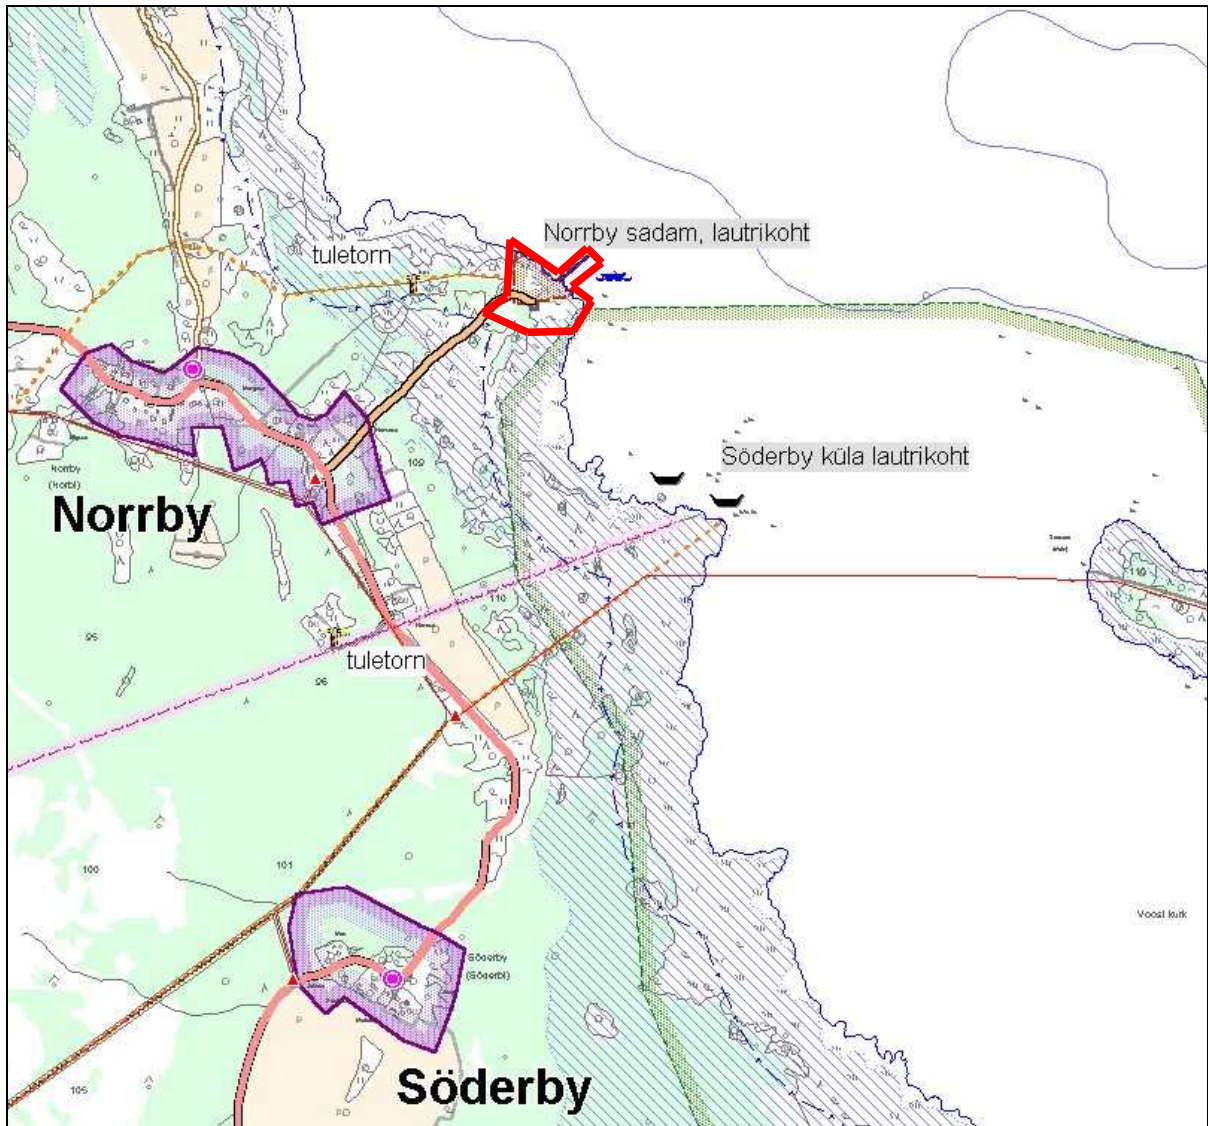

# VÄLJAVÕTE ÜLDPLANEERINGUST M 1:ca19700

## TINGMÄRGID

- PLANEERITAVA ALA ASUKOHT
- Avalikuks ühiskasutuseks vajalik maa
- lautri- või sadamakoht
- randumiskoht
- riigitee
- kohalik ehk vallatee

<h1 style="margin: 0;">ARGEPO</h1>		<b>Argepo OÜ</b> Välja talu, Haeska küla, Ridala vald, Läänemaa 90407 Reg.kood: 12006522, MTR: EEP002010, tel. 5054782
TÖÖ:	Norrby sadamaala DETAILPLANEERING Norrby külas Vormsi vallas Läänemaal	A-06-14
JOONIS:	VÄLJAVÕTE ÜLDPLANEERINGUST	M 1:ca19000
KOOSTAS:	Arh. Reet Aedviir	<b>NR. 2</b>