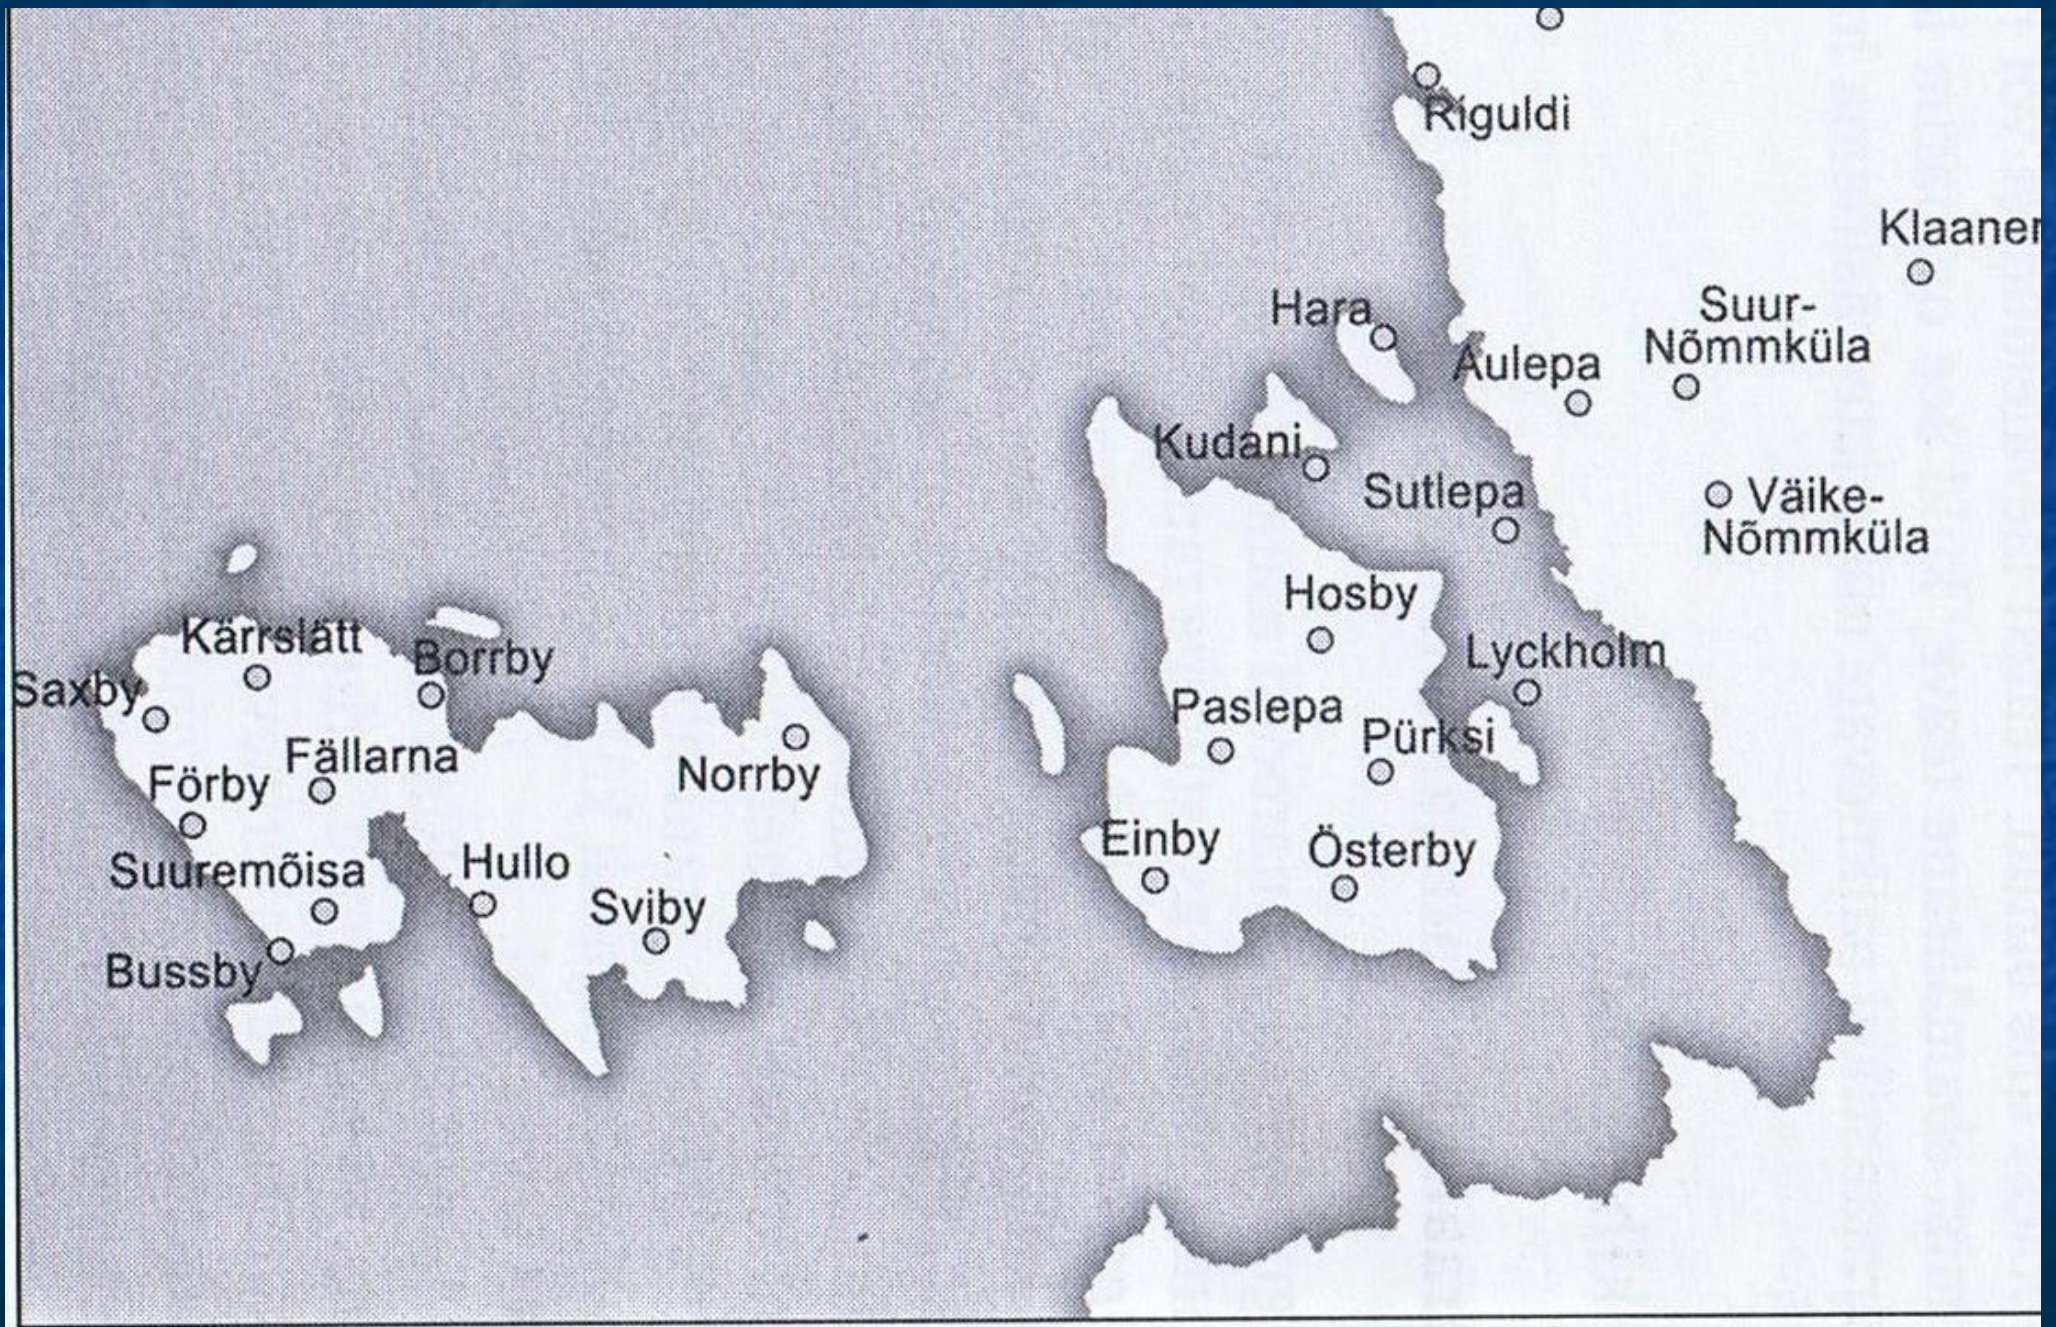

# Vormsi ja Noarootsi u.1000 AD

- |   |    |   |    |
|---|----|---|----|
|  | 1. |  | 4. |
|  | 2. |  | 5. |
|  | 3. |  | 6. |

1:42000  
0 2 4 km

# Vormsi 2000

Saxby

Sviby

Kärslätt

Hullo (gamla delen)