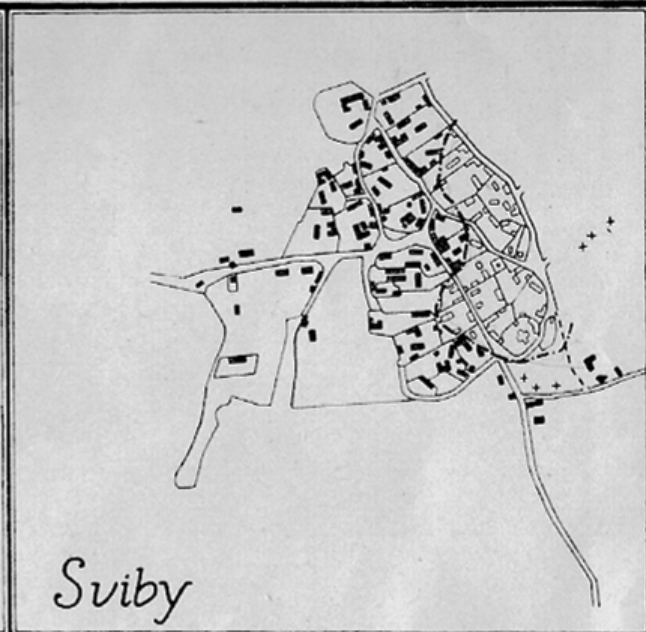

# Vormsi ja Noarootsi u.1000 AD

- |   |    |   |    |
|---|----|---|----|
|  | 1. |  | 4. |
|  | 2. |  | 5. |
|  | 3. |  | 6. |

1:42000  
0 2 4 km

# Vormsi 2000

Saxby

Sviby

Kärslätt

Hullo (gamla delen)