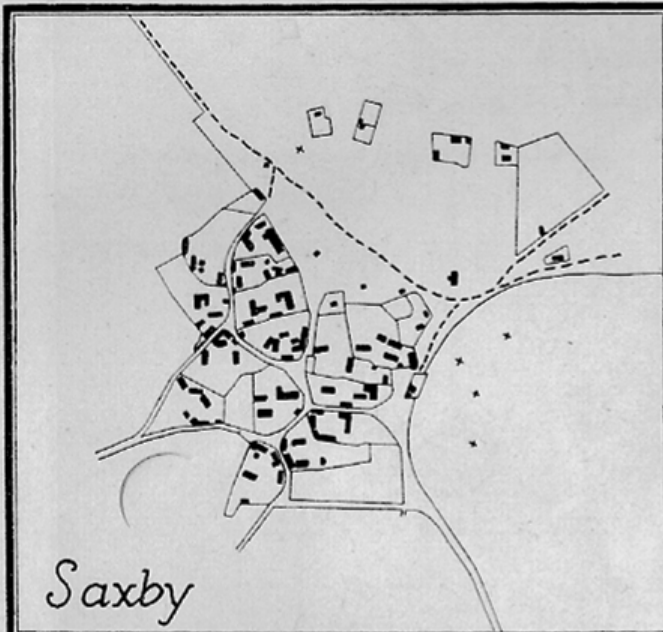

# Vormsi ja Noarootsi u.1000 AD

- |   |    |   |    |
|---|----|---|----|
|  | 1. |  | 4. |
|  | 2. |  | 5. |
|  | 3. |  | 6. |

1:42000  
0 2 4 km

# Vormsi 2000

Saxby

Sviby

Kärslätt

Hullo (gamla delen)