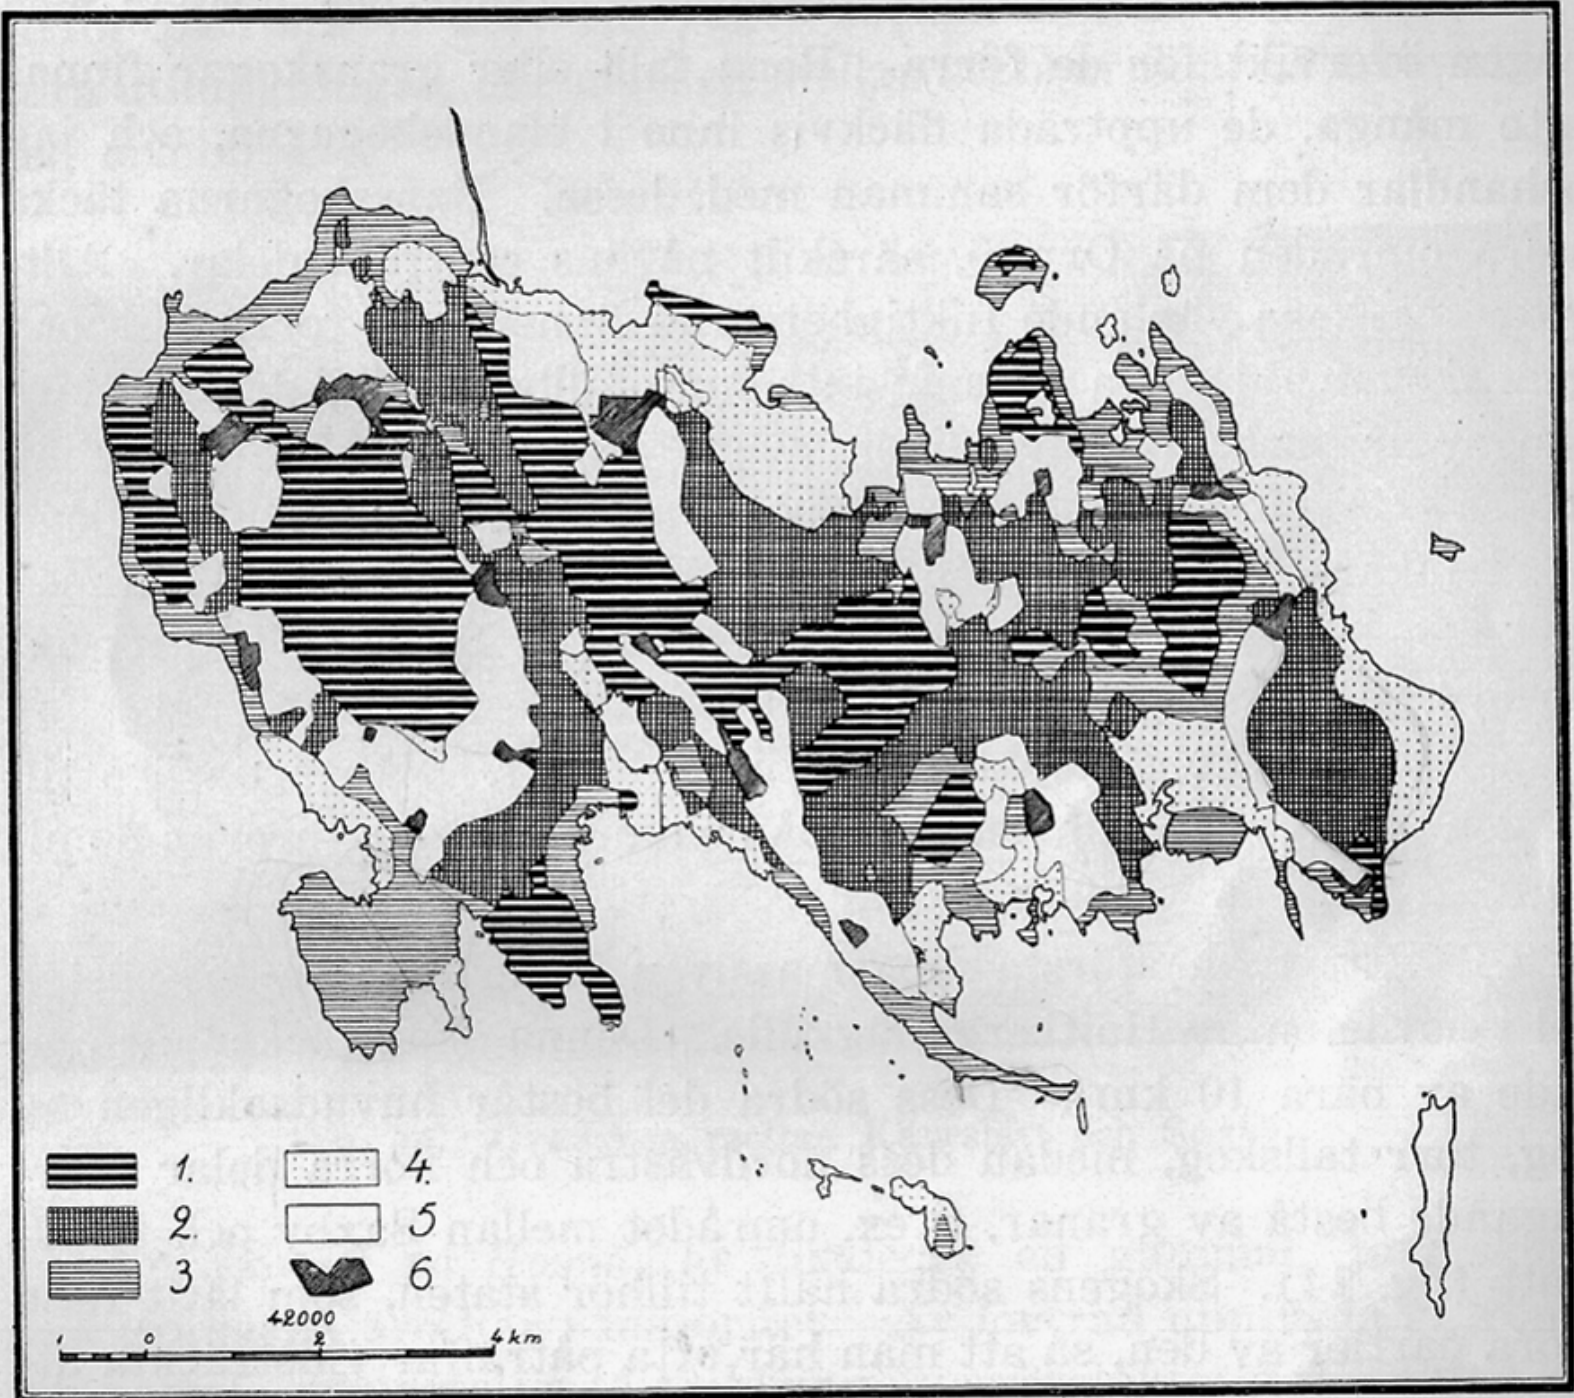

# Vormsi ja Noarootsi u.1000 AD

- |   |    |   |    |
|---|----|---|----|
|  | 1. |  | 4. |
|  | 2. |  | 5. |
|  | 3. |  | 6. |

1:42000  
0 2 4 km

# Vormsi 2000

Saxby

Sviby

Kärslätt

Hullo (gamla delen)