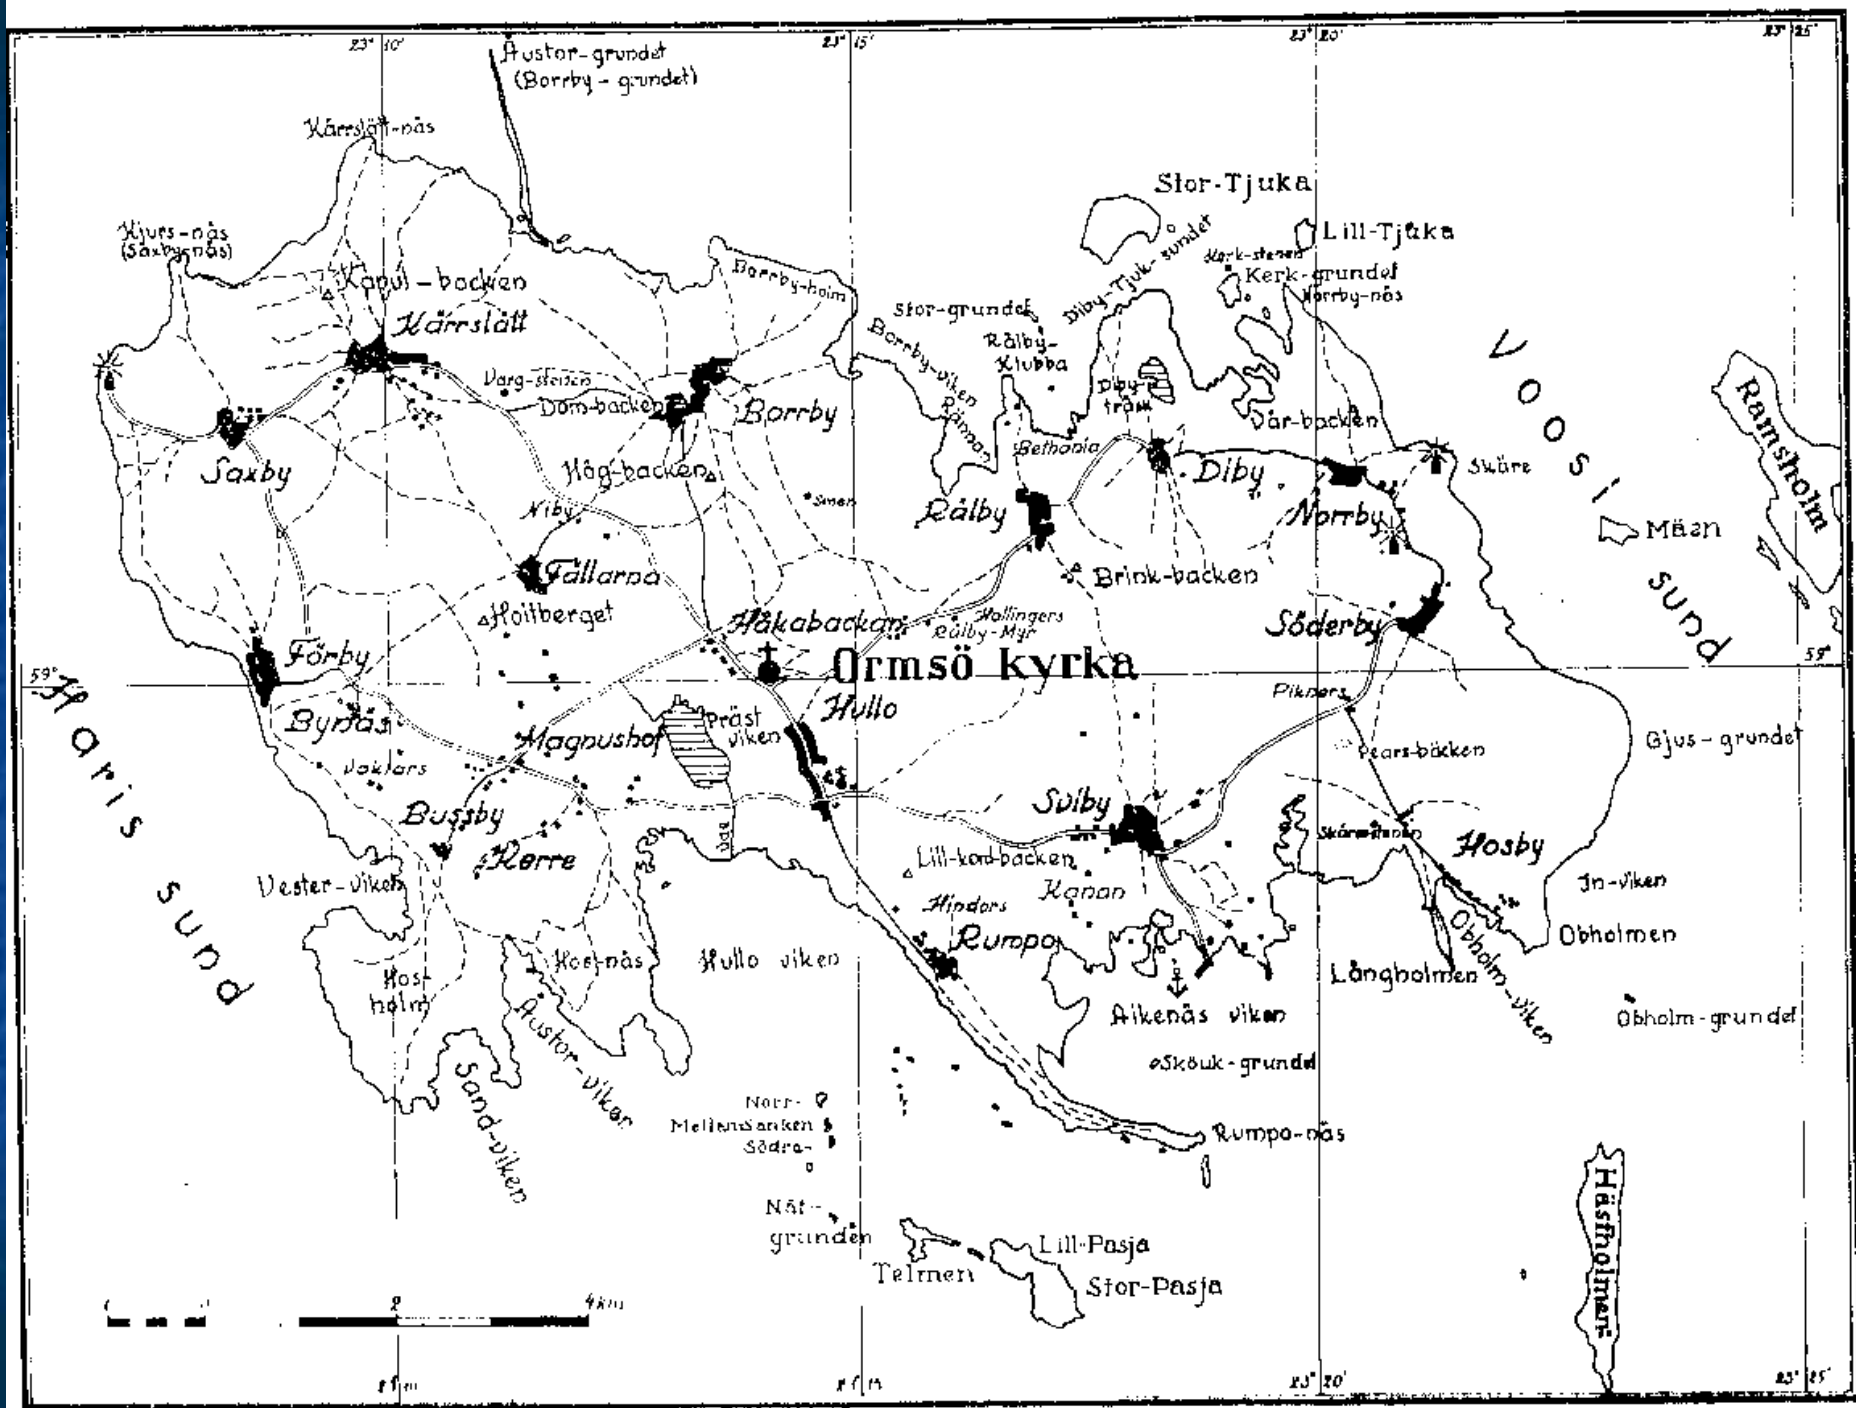

# Vormsi ja Noarootsi u.1000 AD

- |   |    |   |    |
|---|----|---|----|
|  | 1. |  | 4. |
|  | 2. |  | 5. |
|  | 3. |  | 6. |

1:42000  
0 2 4 km

# Vormsi 2000

Saxby

Sviby

Kärslätt

Hullo (gamla delen)