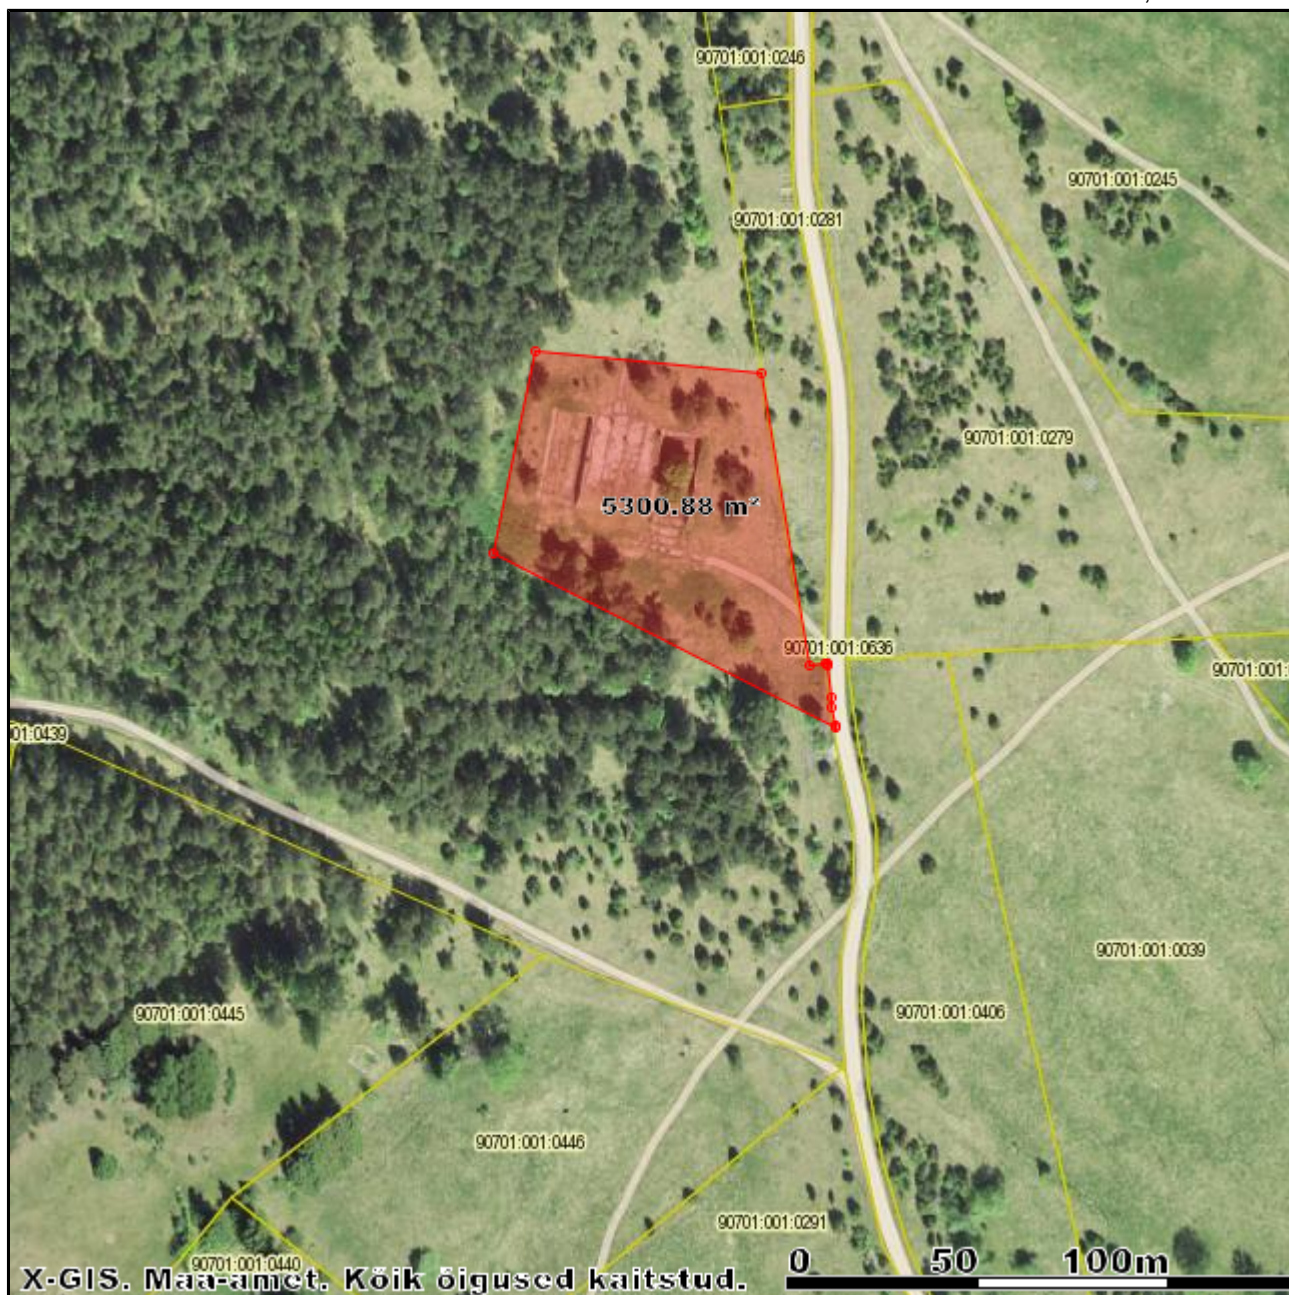

# Silohoidla maakasutuse plaan

maakasutuse suurus 0,53 ha

X = 6543573, Y = 455245

X = 6543233, Y = 454905

M 1:2000

Kaardiserveris olev info ja sellest tehtud väljavõtted on informatiivsed ning ei ole ametlikud. Väljavõtete kasutamisel peab ära märkima nende päritolu.