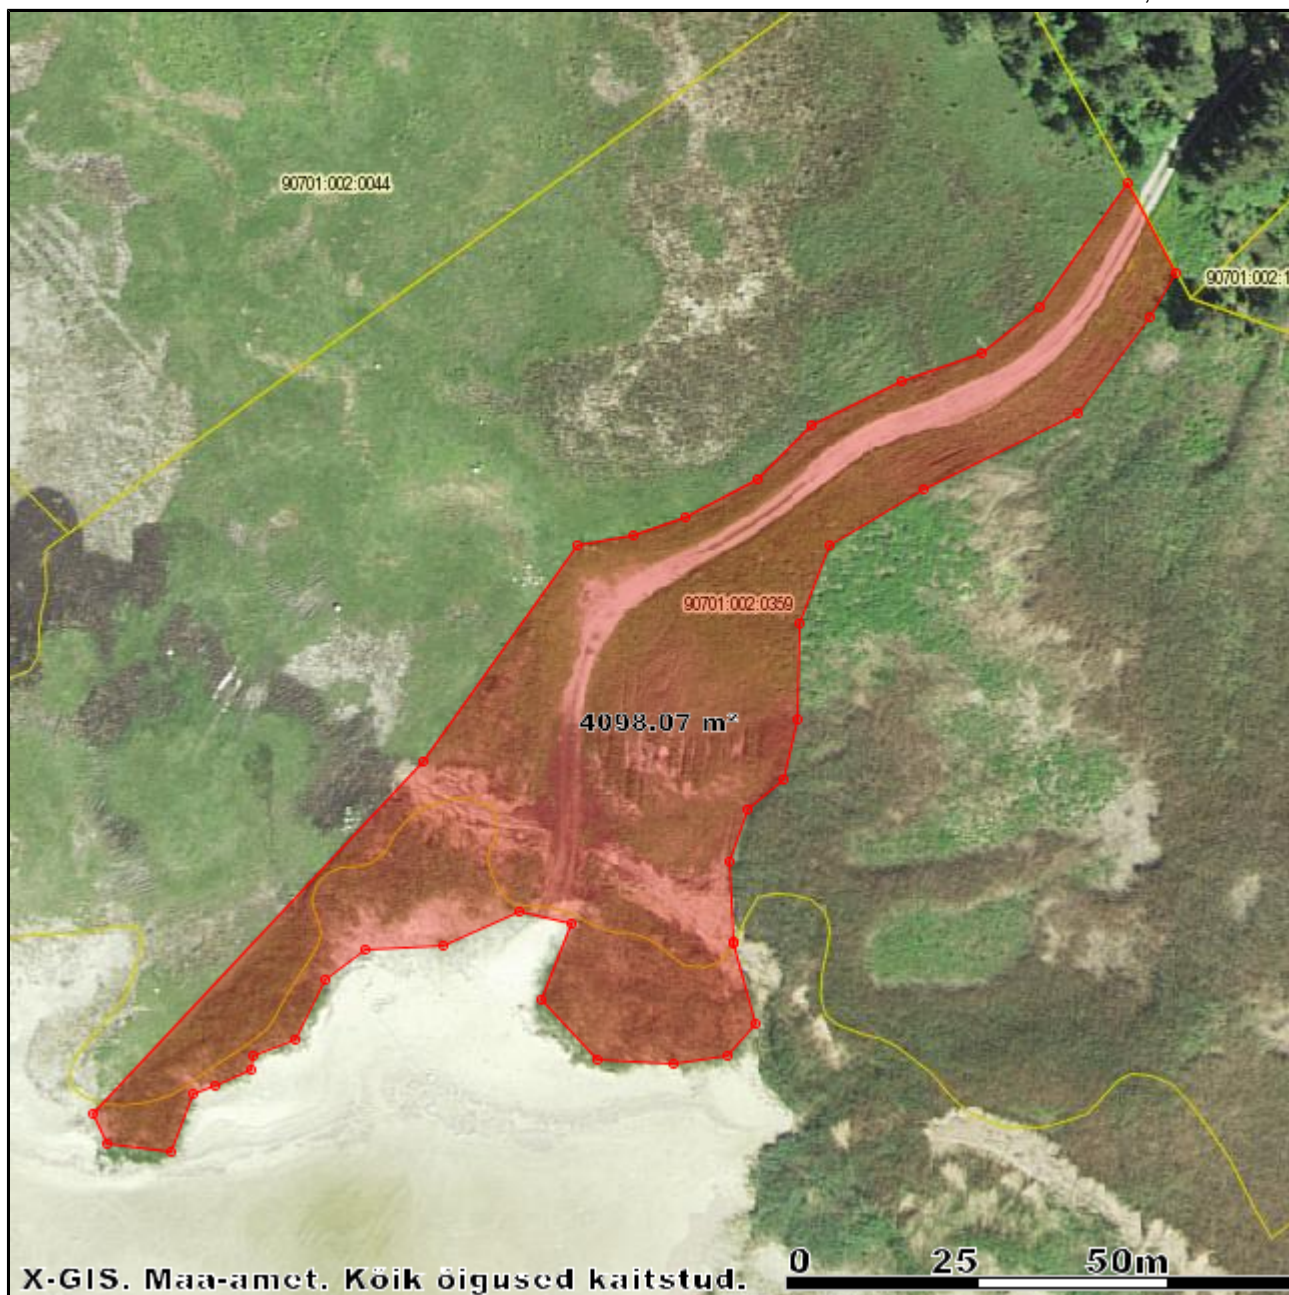

Ujumiskoha ala kaart

märgitud ala peab niitma 2 x aastas

X = 6538364, Y = 456390

X = 6538194, Y = 456220

M 1:1000

Kaardiserveris olev info ja sellest tehtud väljavõtted on informatiivsed ning ei ole ametlikud. Väljavõtete kasutamisel peab ära märkima nende päritolu.