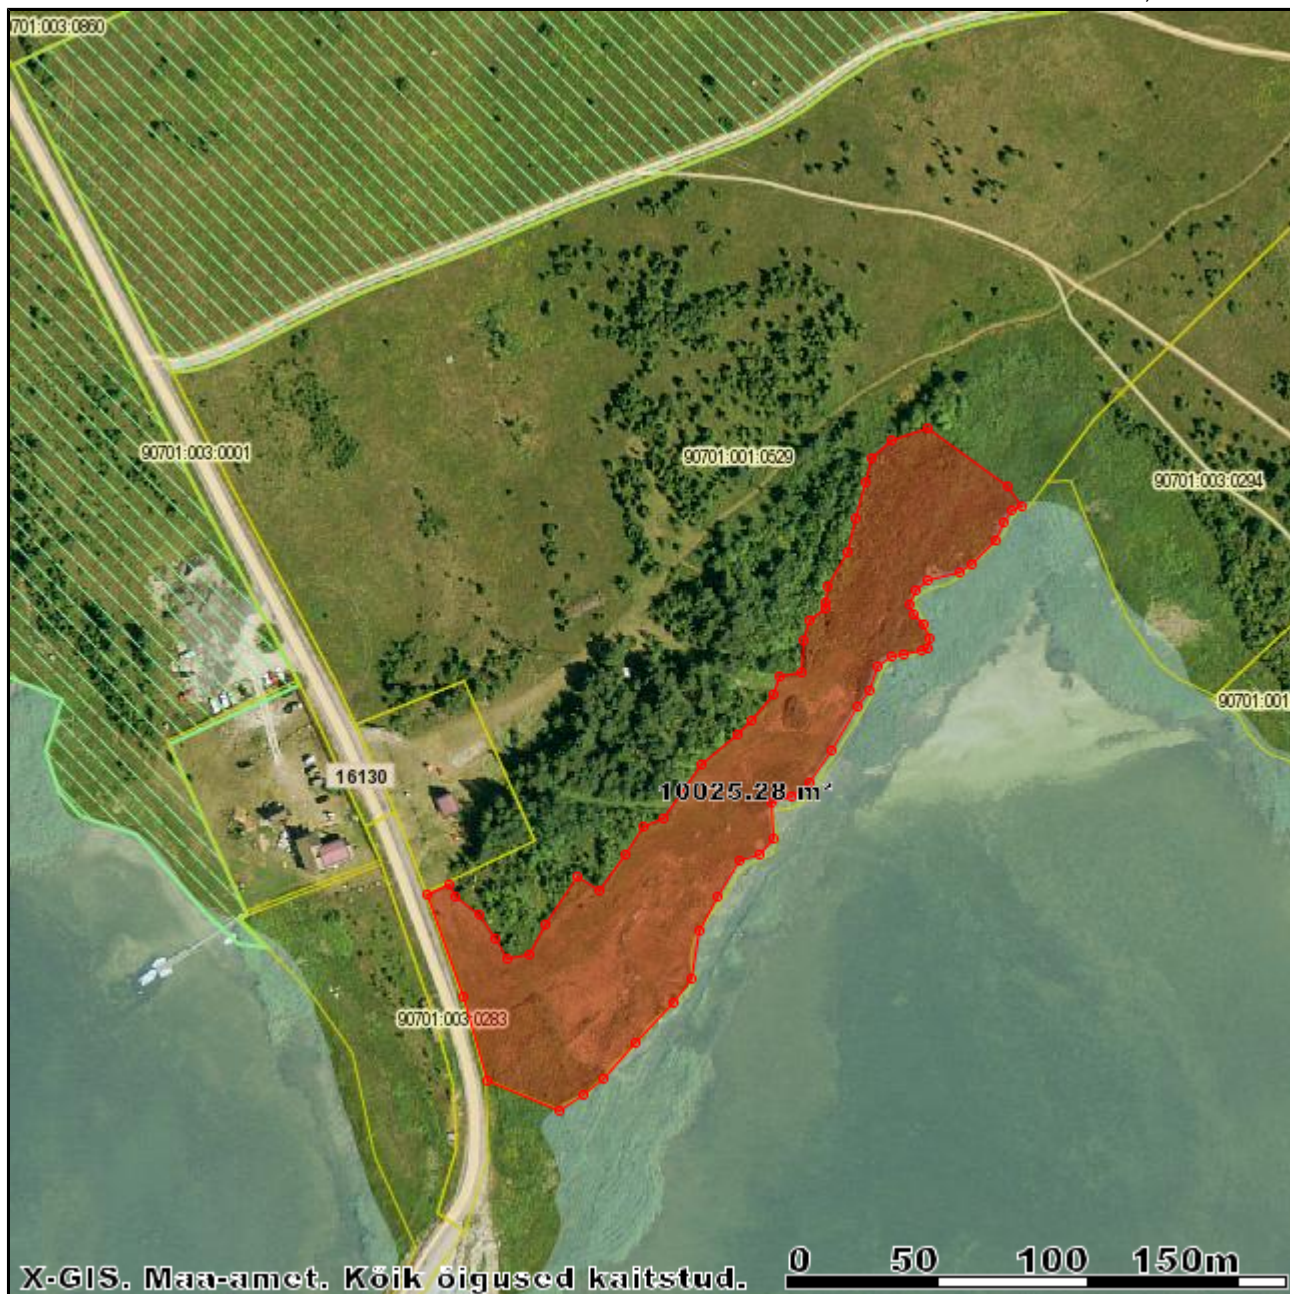

Sviby rannaala 1 ha

EHAK kood
Nimi
Omavalitsus
Maakond

7875
Sviby küla
Vormsi vald
Lääne maakond

X = 6537623, Y = 460823

X = 6537195, Y = 460396

M 1:2513

Kaardiserveris olev info ja sellest tehtud väljavõtted on informatiivsed ning ei ole ametlikud. Väljavõtete kasutamisel peab ära märkima nende päritolu.