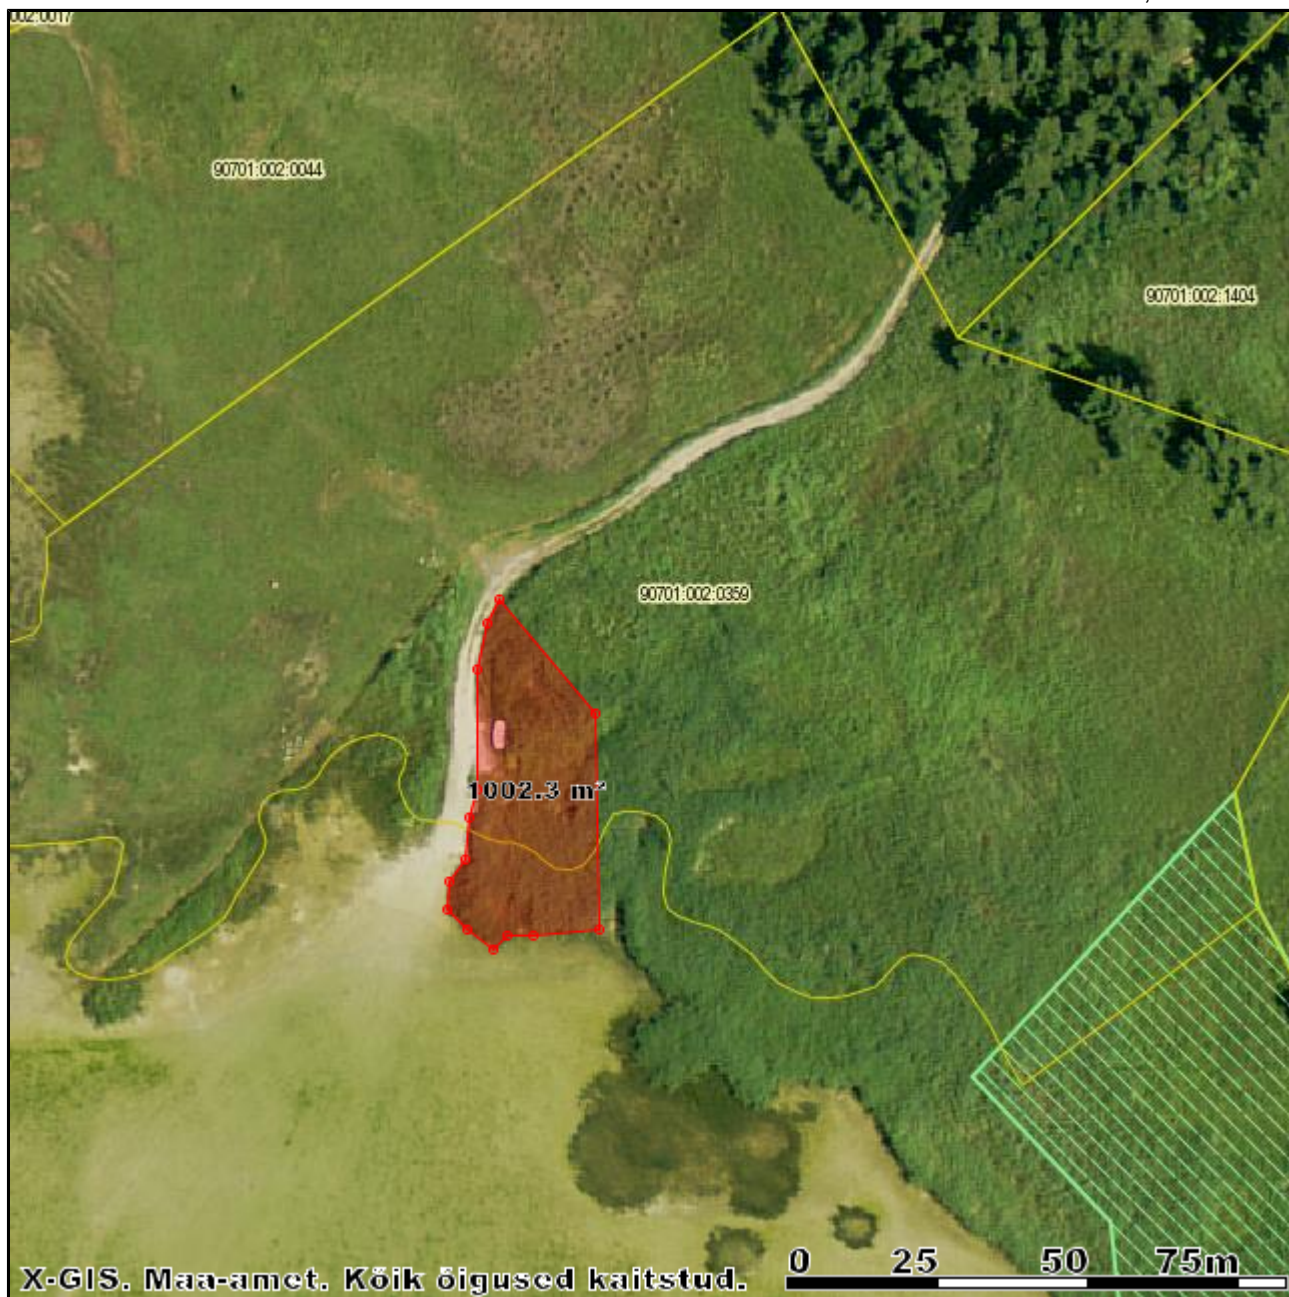

Hullo rand 1000 m²

EHAK kood
Nimi
Omavalitsus
Maakond

5453
Norrby küla
Vormsi vald
Lääne maakond

lisaks vasakpoolne tee äär 2 m 300 m ulatuses

X = 6538381, Y = 456432

X = 6538167, Y = 456219

M 1:1257

Kaardiserveris olev info ja sellest tehtud väljavõtted on informatiivsed ning ei ole ametlikud. Väljavõtete kasutamisel peab ära märkima nende päritolu.