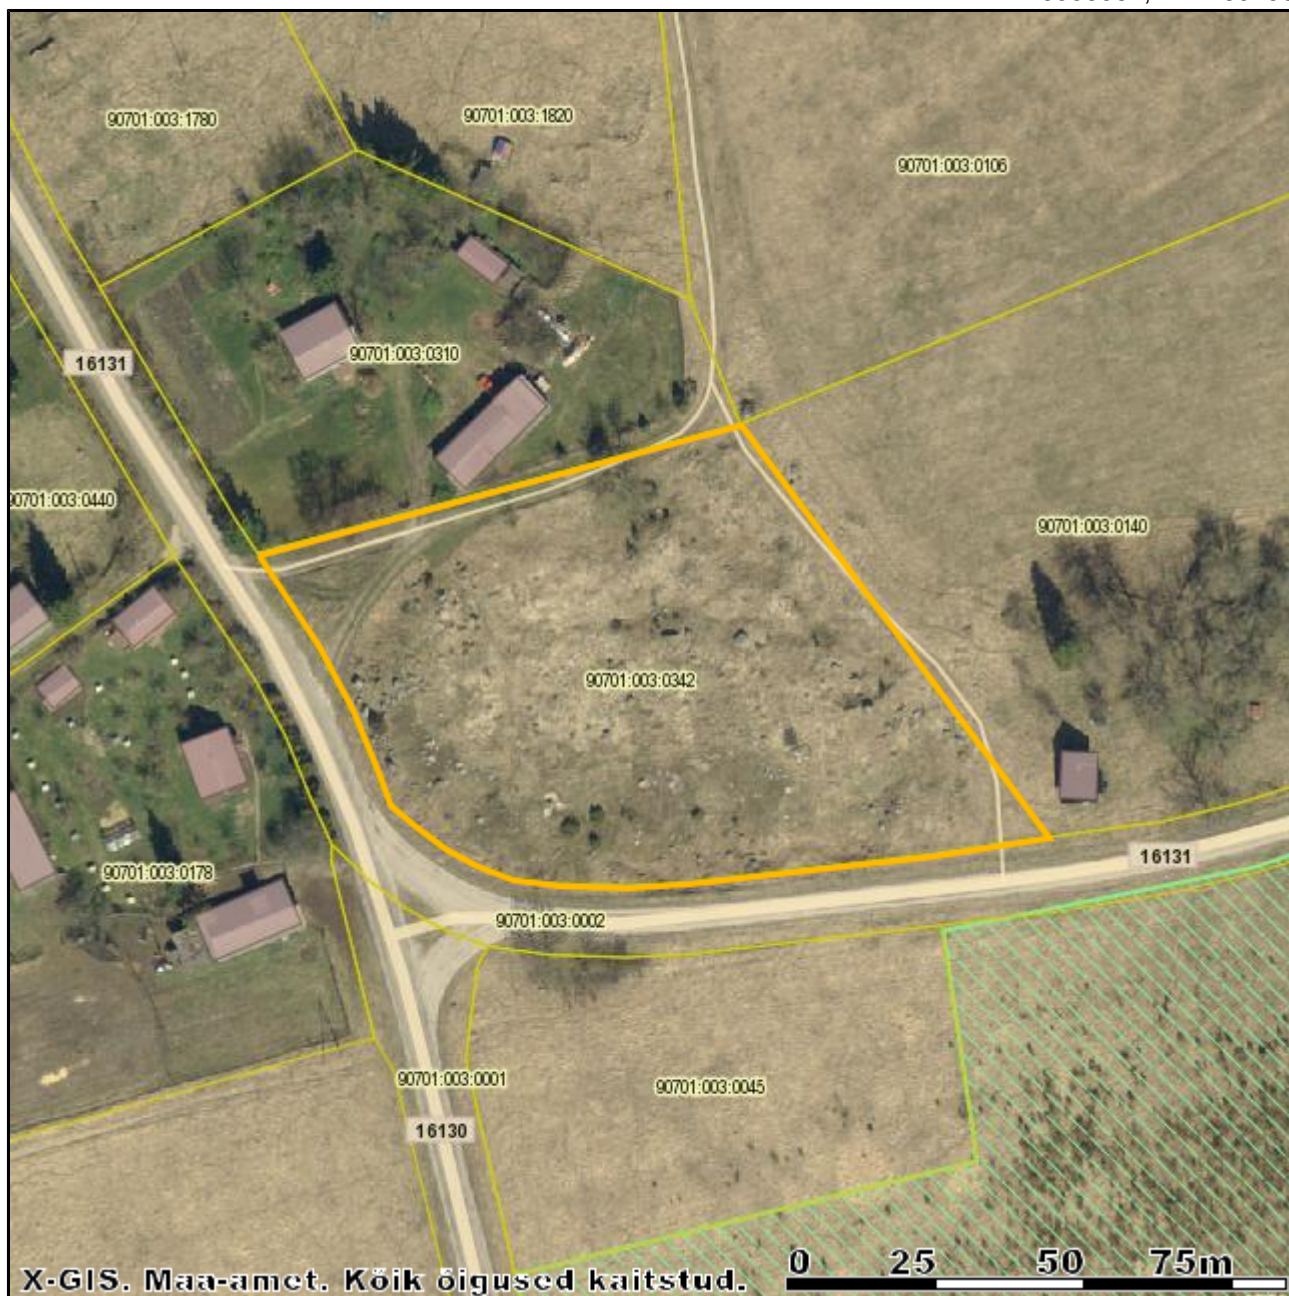

Kivimäe 0,6

Maakond	Lääne maakond
Omavalitsus	Vormsi vald
Asustusüksus	Sviby küla
Lähiaadress	Kivimäe
Tunnus	90701:003:0342
Registreerimise aeg	17.jaanuar 2013. a.
Sihtotstarve 1	Üldkasutatav maa 100%
Sihtotstarve 2	-
Sihtotstarve 3	-
Pindala	0.6 ha
Looduslik rohumaa	0.6 ha
Registriora	2961132/
Kinnistuspiirkond / jaoskond	Pärnu Maakohtu Lääne kinnistusjaoskond
Möödistaja	Haapsalu Maamöödubüroo OÜ
Möödistamisviis	kaardi ja plaani alusel
Hinnatsoon	H0907002 100%
Viljakustsoon	V0907001 100%

kogu krunt trimmerdada

X = 6538567, Y = 460158

X = 6538351, Y = 459942

M 1:1271

Kaardiserveris olev info ja sellest tehtud väljavõtted on informatiivsed ega ei ole ametlikud. Väljavõtete kasutamisel peab ära märkima nende päritolu.