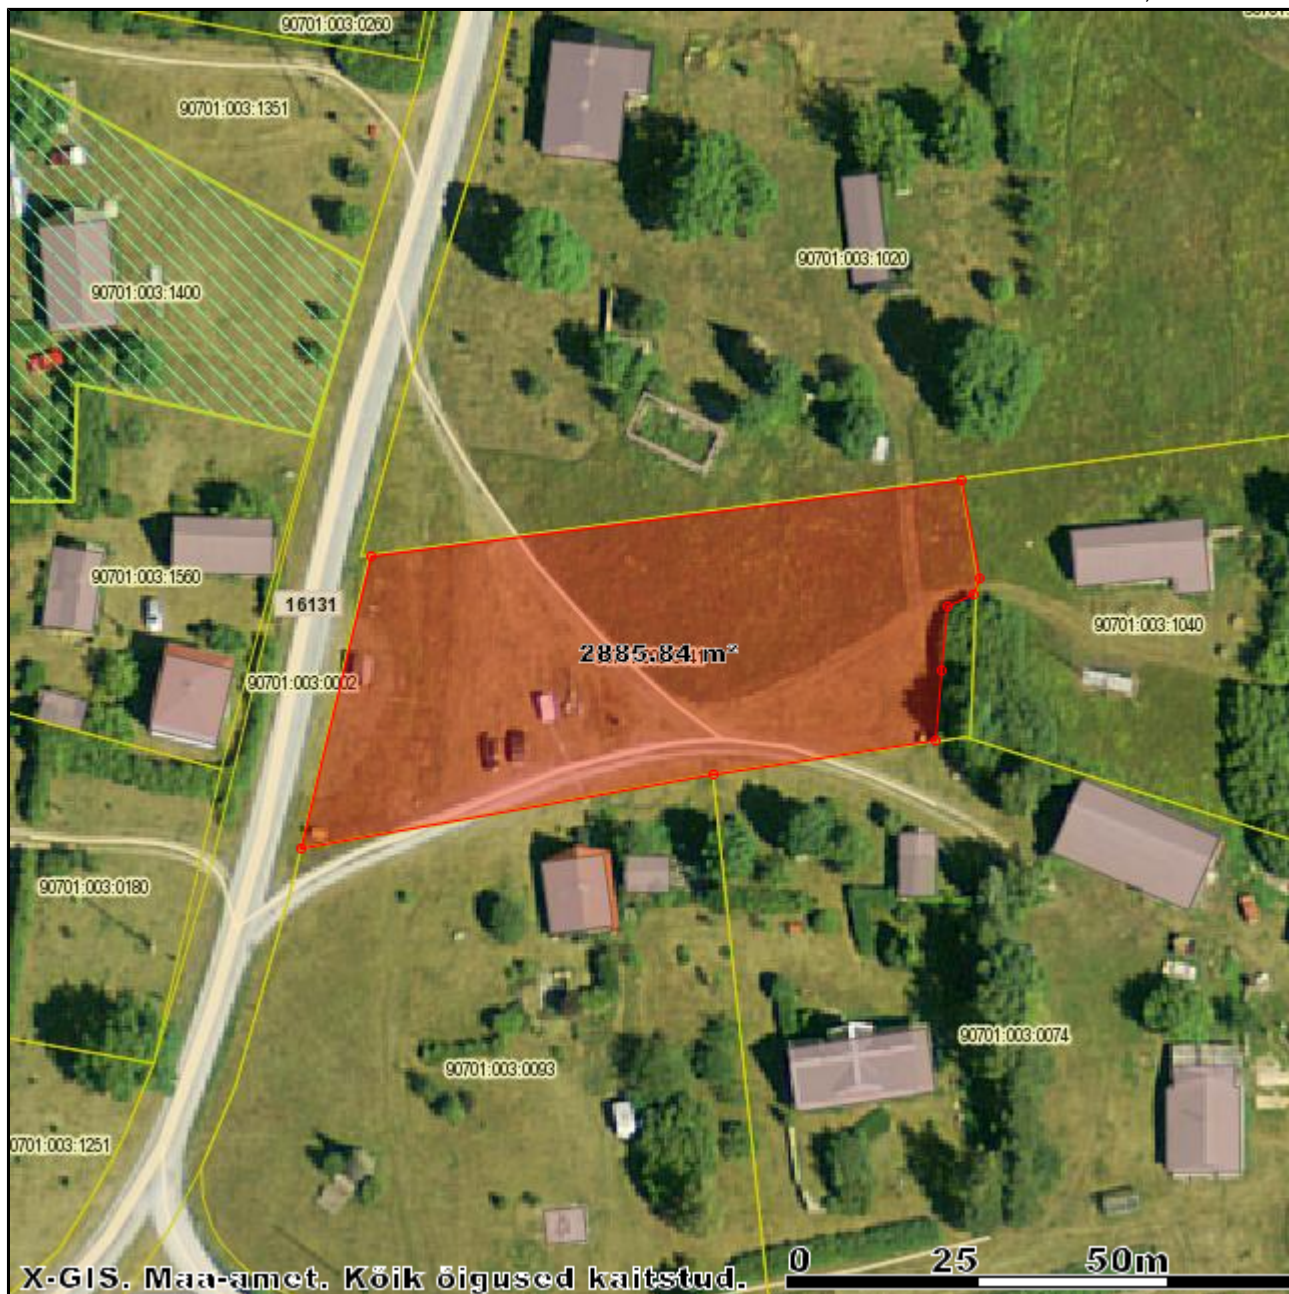

# Rälby Väljaku 0,25 ha

EHAK kood  
Nimi  
Omavalitsus  
Maakond

7875  
Sviby küla  
Vormsi vald  
Lääne maakond

X = 6541837, Y = 459033

X = 6541667, Y = 458863

M 1:1000

Kaardiserveris olev info ja sellest tehtud väljavõtted on informatiivsed ning ei ole ametlikud. Väljavõtete kasutamisel peab ära märkima nende päritolu.