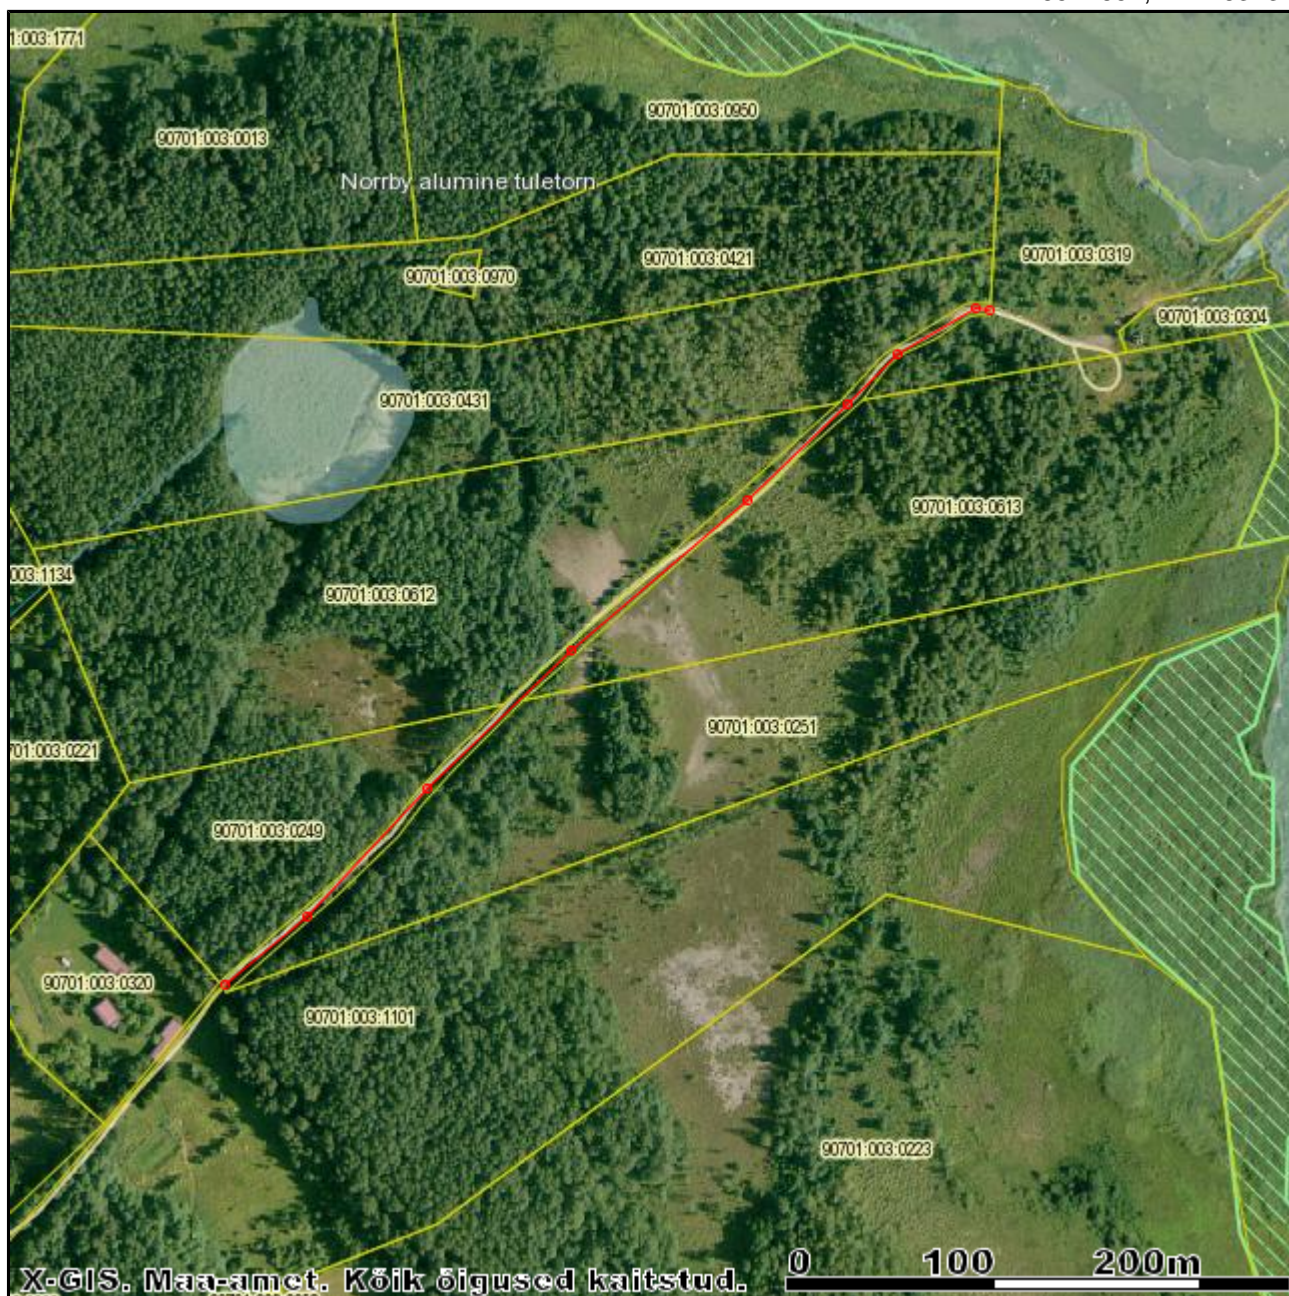

Norrby sadama tee 4 m tee teljest mõlemale poole 500 m

EHAK kood
Nimi
Omavalitsus
Maakond

5453
Norrby küla
Vormsi vald
Lääne maakond

X = 6542652, Y = 463132

X = 6542027, Y = 462508

M 1:3670

Kaardiserveris olev info ja sellest tehtud väljavõtted on informatiivsed ning ei ole ametlikud. Väljavõtete kasutamisel peab ära märkima nende päritolu.