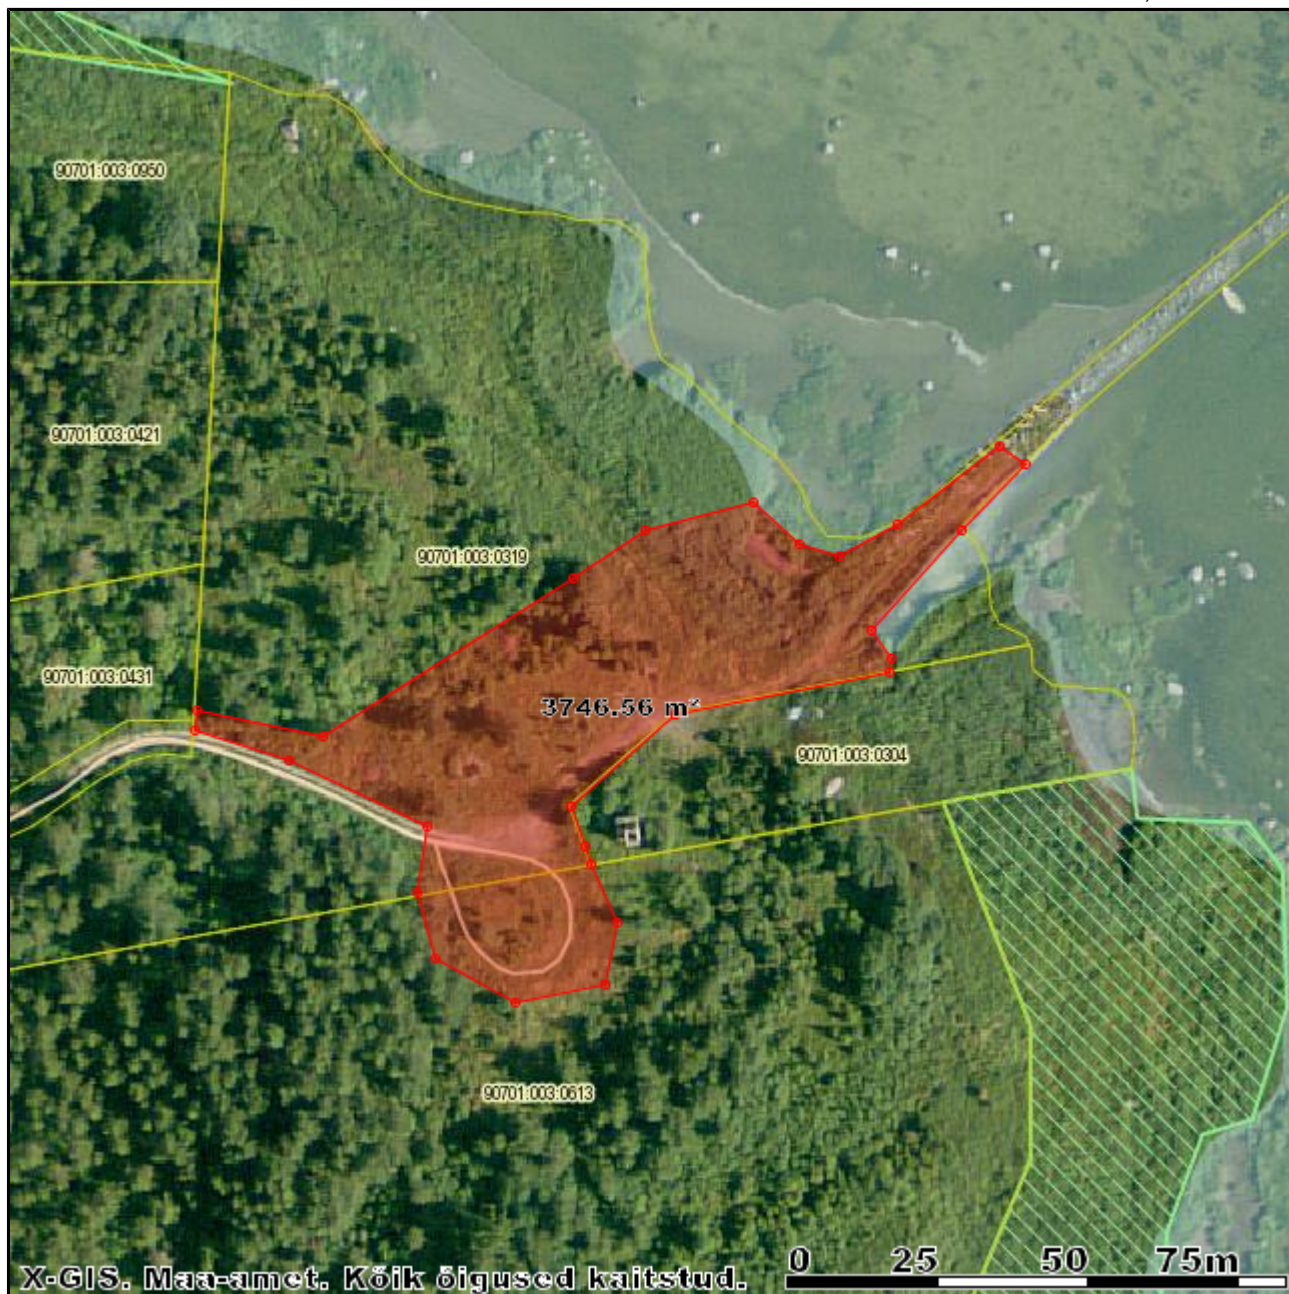

# Norrby sadam 0,37 ha

EHAK kood  
Nimi  
Omavalitsus  
Maakond

5453  
Norrby küla  
Vormsi vald  
Lääne maakond

X = 6542629, Y = 463167

X = 6542415, Y = 462953

M 1:1257

Kaardiserveris olev info ja sellest tehtud väljavõtted on informatiivsed ning ei ole ametlikud. Väljavõtete kasutamisel peab ära märkima nende päritolu.