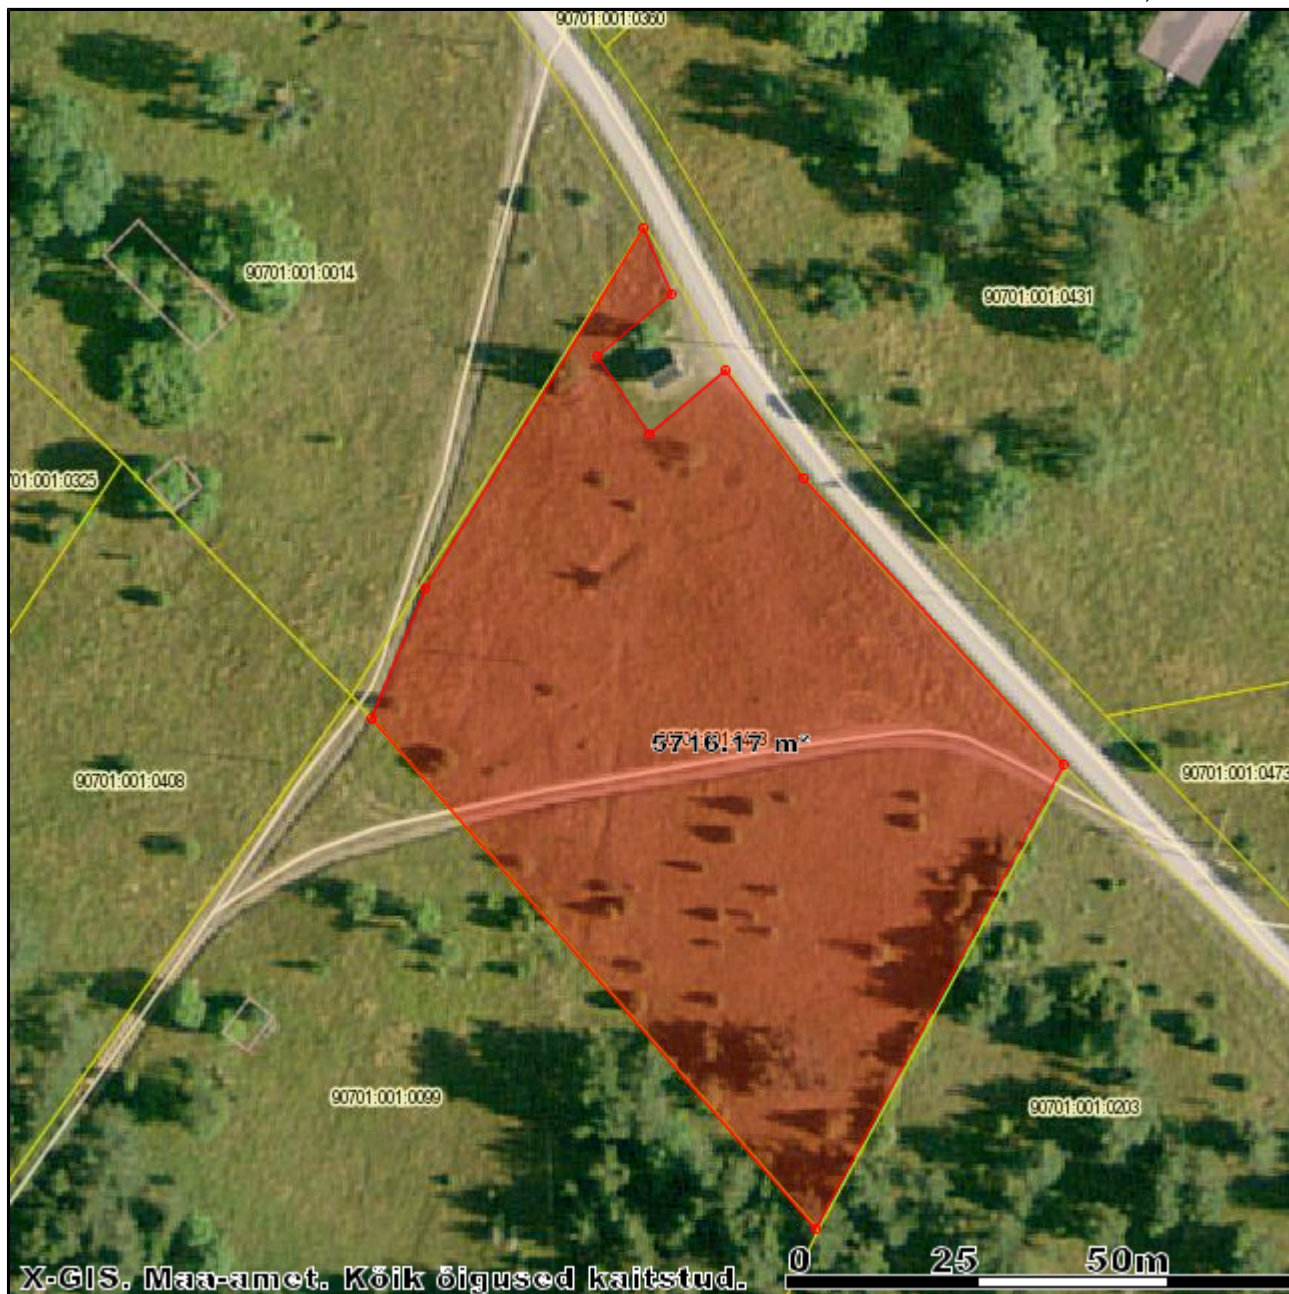

Borrbybackeni 0,55 ha

EHAK kood
Nimi
Omavalitsus
Maakond

7875
Sviby küla
Vormsi vald
Lääne maakond

X = 6543064, Y = 455347

X = 6542894, Y = 455177

M 1:1000

Kaardiserveris olev info ja sellest tehtud väljavõtted on informatiivsed ning ei ole ametlikud. Väljavõtete kasutamisel peab ära märkima nende päritolu.