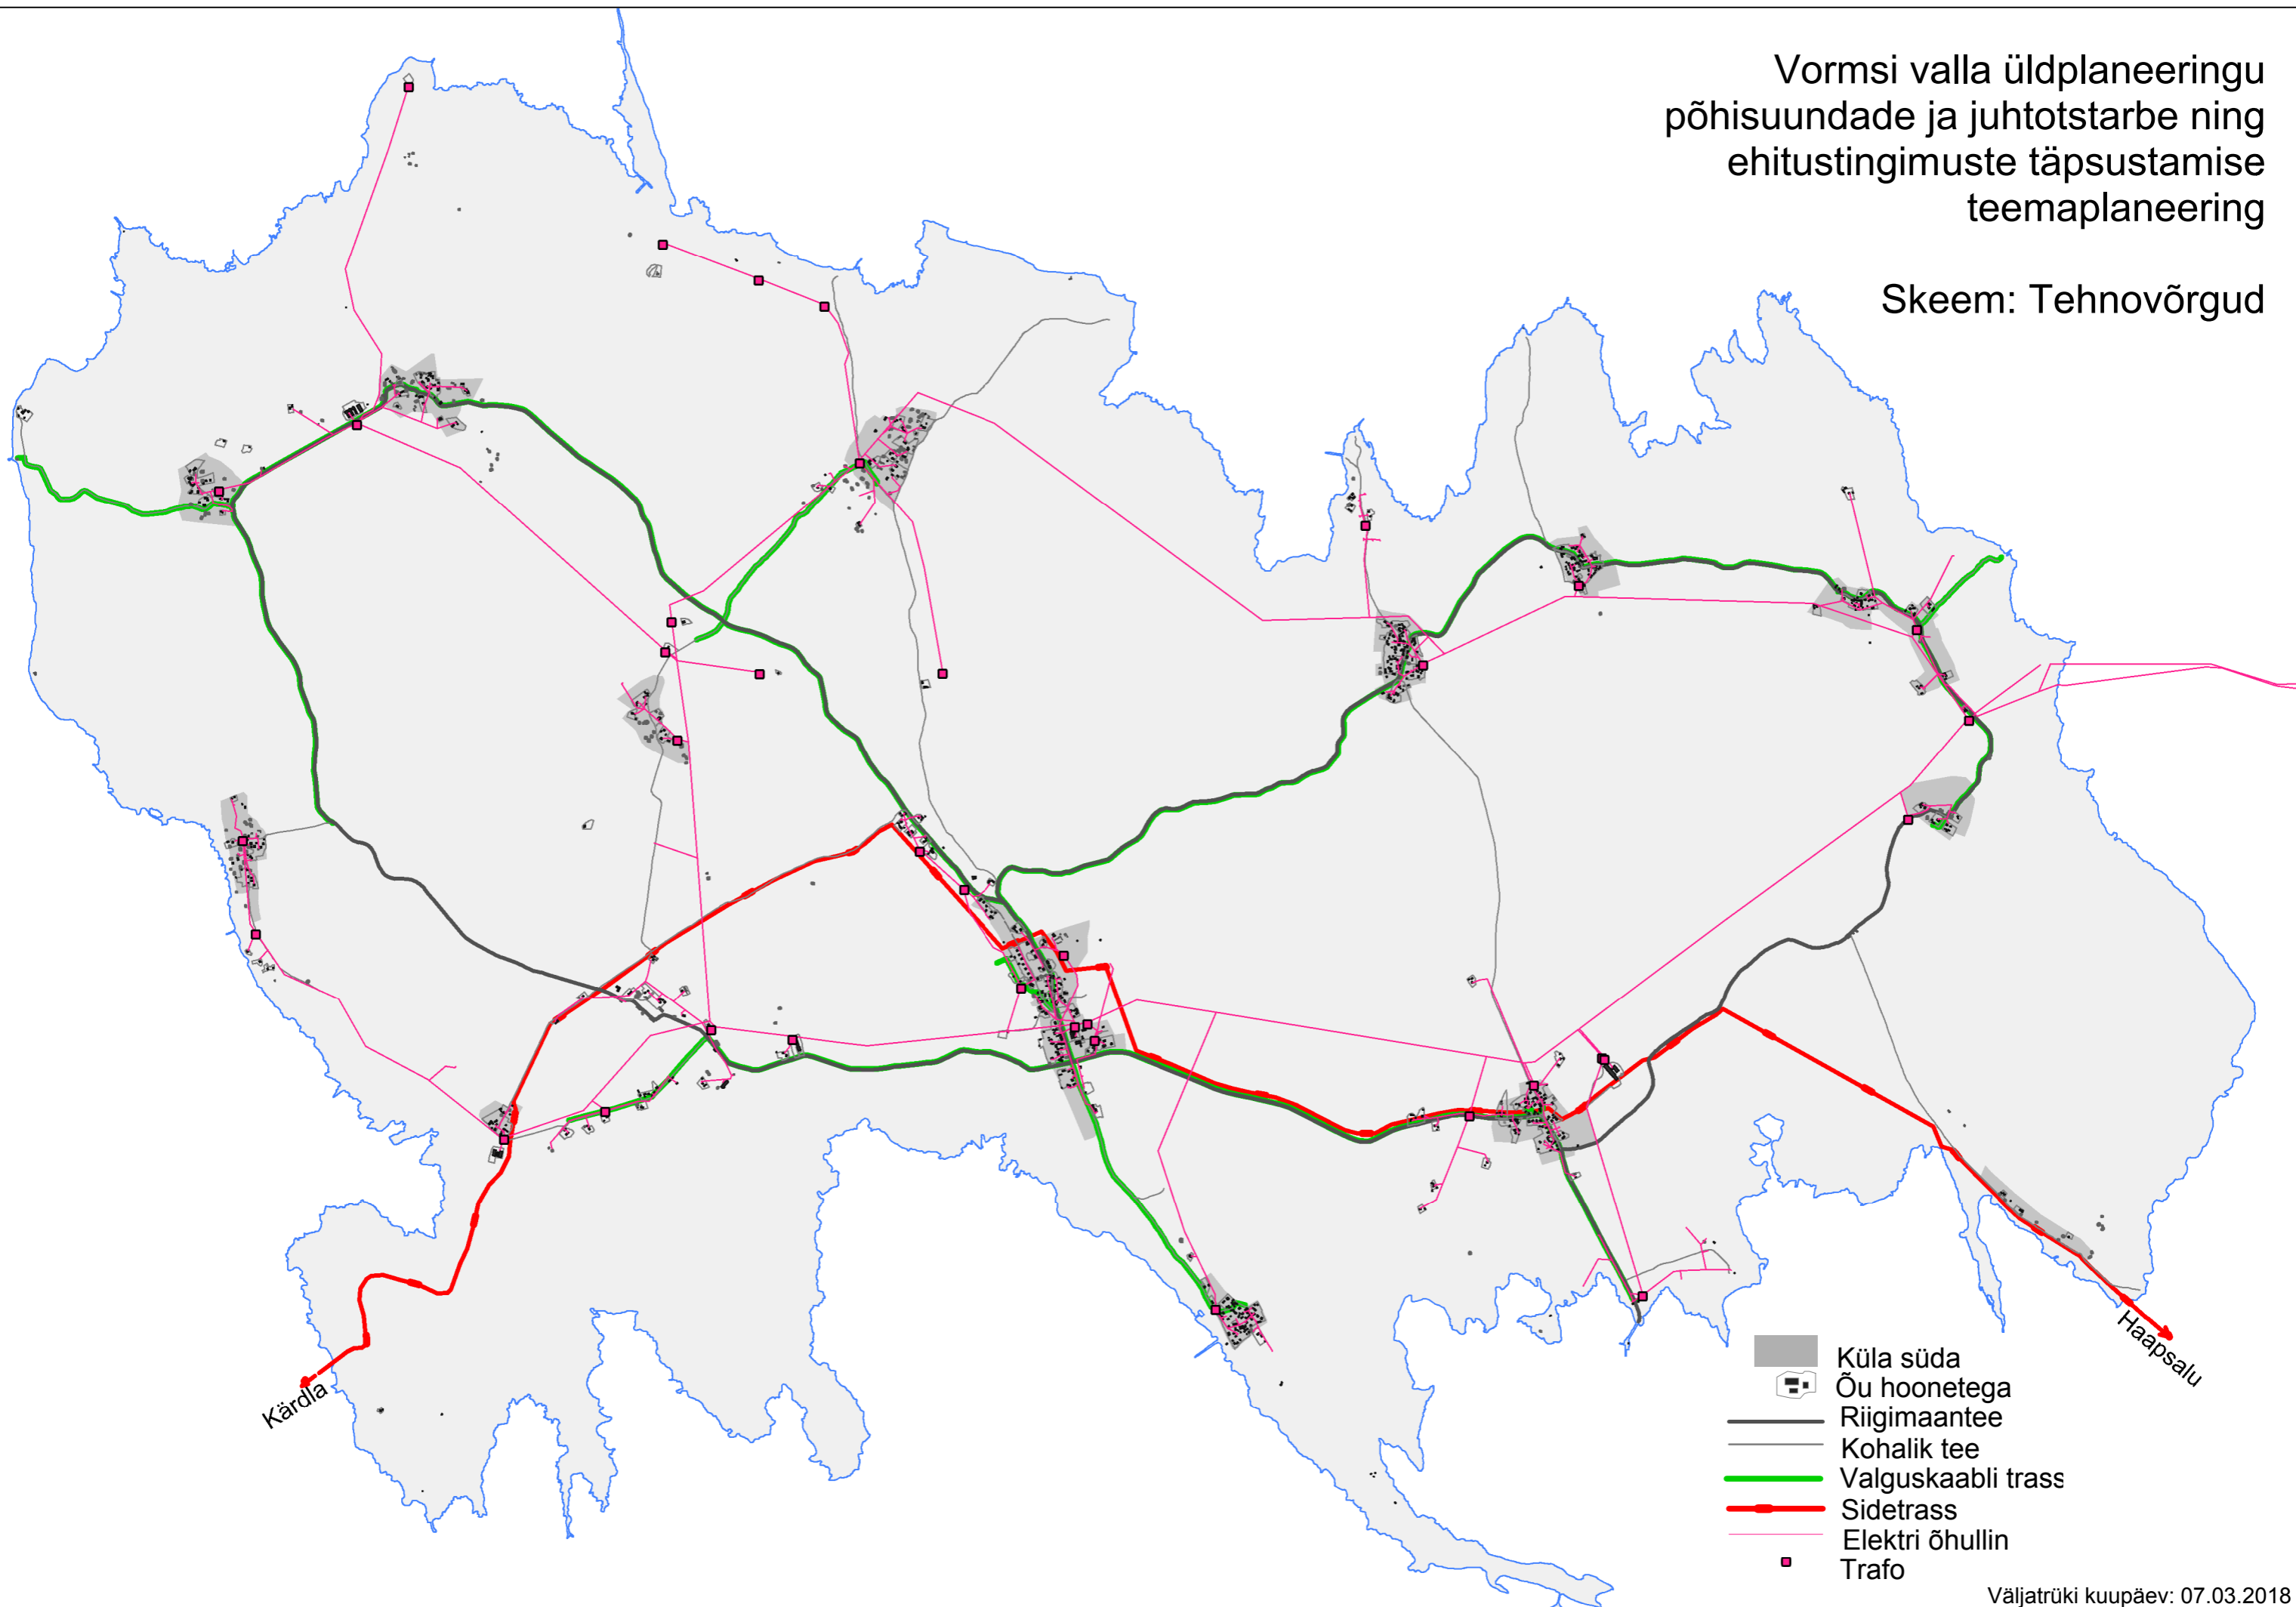

Vormsi valla üldplaneeringu  
põhisuundade ja juhtotstarbe ning  
ehitustingimuste täpsustamise  
teemaplaneering

Skeem: Tehnovõrgud

-  Küla süda
-  Õu hoonetega
-  Riigimaantee
-  Kohalik tee
-  Valguskaabli trass
-  Sidetrass
-  Elektri õhullin
-  Trafo