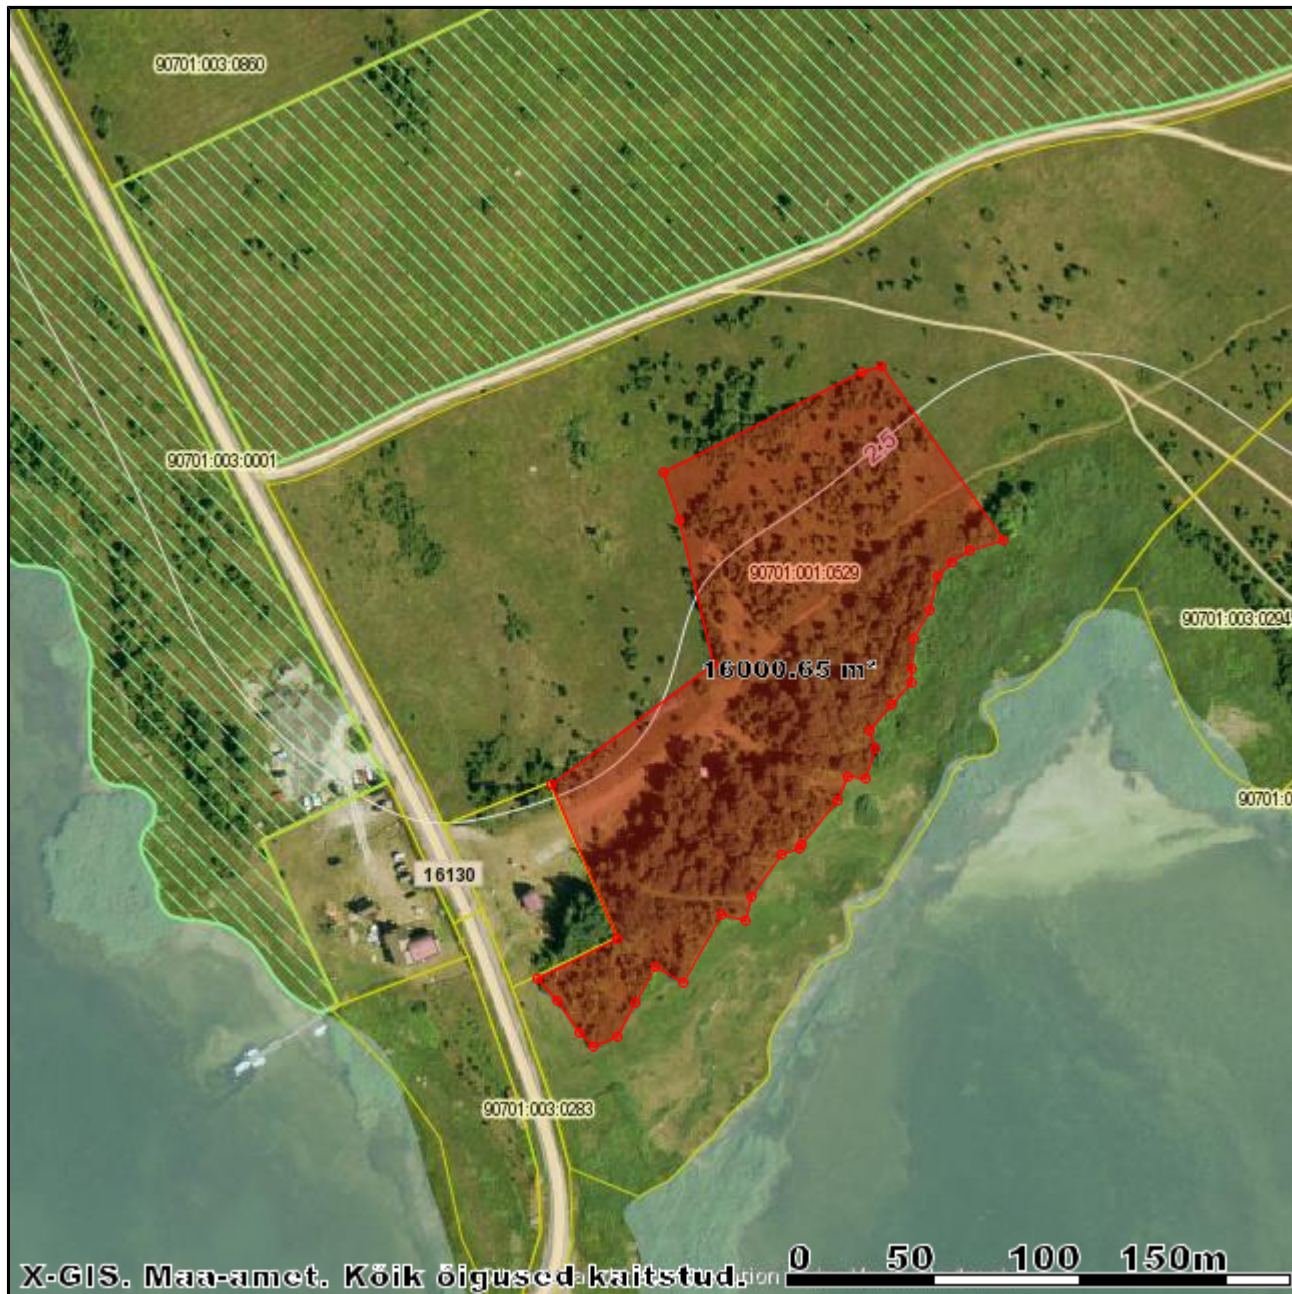

## Sviby telkimisala

EHAK kood  
Nimi  
Omavalitus  
Maakond

7875  
Sviby küla  
Vormsi vald  
Lääne maakond

telkimisala suurus 1,6 ha

X = 6537666, Y = 460803

X = 6537224, Y = 460362

M 1:2597

Kaardiserveris olev info ja sellest tehtud väljavõtted on informatiivsed ning ei ole ametlikud. Väljavõtete kasutamisel peab ära märkima nende päritolu.

-  Registreeritud KÜ
-  Tunnus
-  LÜ/piiriettepanekud
-  LÜ/piiriettepanek
-  toimikuga seotud LÜ
-  aeguv LÜ

Kõrgusandmed

- kõrguspunkt
-  täishorizontaal
-  poolhorizontaal
- sügavuspunkt
-  samasügavusjoon